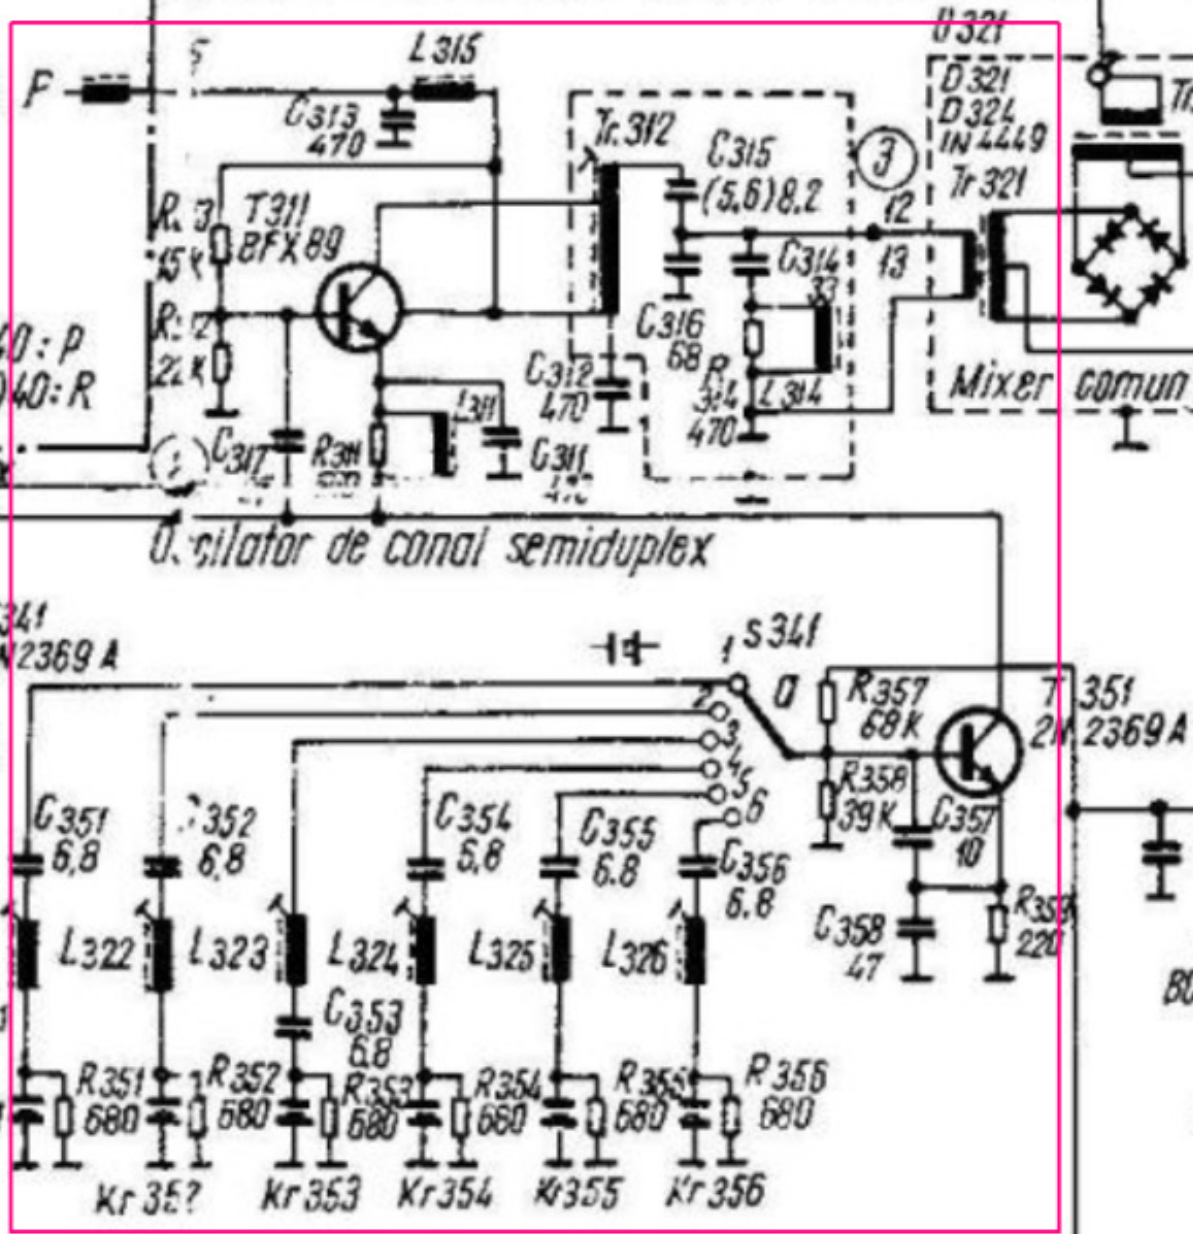

VU 40E

Unitatea 300

oscilator de canal

(40)

(simplex) 40:P
(semiduplex) 40:R

+12V simplex

Oscilator de canal semiduplex

T341
2N2369 A

S341

T351
2N2369 A

+12VE