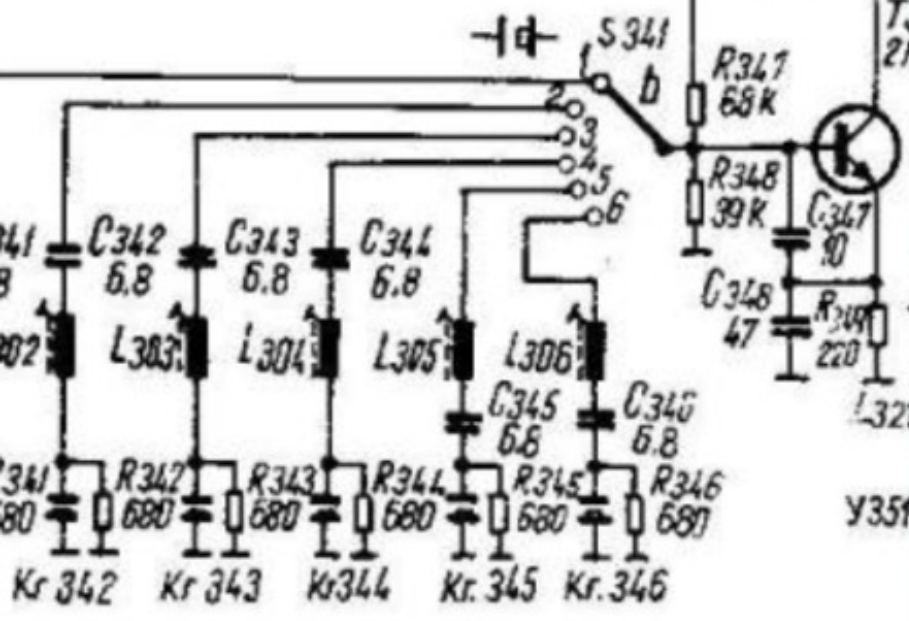

VU 40E

Unitatea 300

oscilator de canal

(40)

(simplex) 40:P
(semiduplex) 40:R

+12V simplex

Oscilator de canal semiduplex

T341
2N2369 A

S341

T351
2N2369 A

+12VE