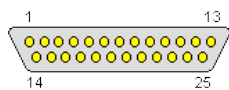

[25 pin D-SUB male connector](#)