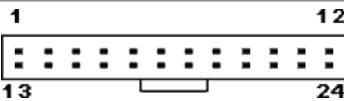

[24 pin Amiga 3000T power connector](#)