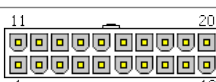

[20 pin MOLEX 39-01-2200 connector](#)