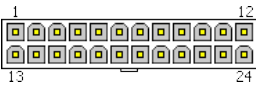

[24 pin MOLEX 44206-0007 connector](#)