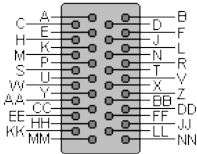

[30 pin IPOD special connector](#)

[30 pin PSA \(Peugeot-Citroen\) special connector](#)

[32 pin Mini-DVI connector](#)

[34 pin IDC female connector](#)

[34 pin IDC male connector](#)

[34 pin male EDGE connector](#)