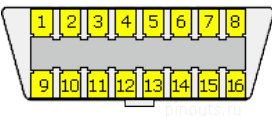

[16 pin J1962 OBD-2 car special connector](#)