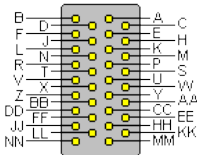

[34 pin M/34 male connector](#)