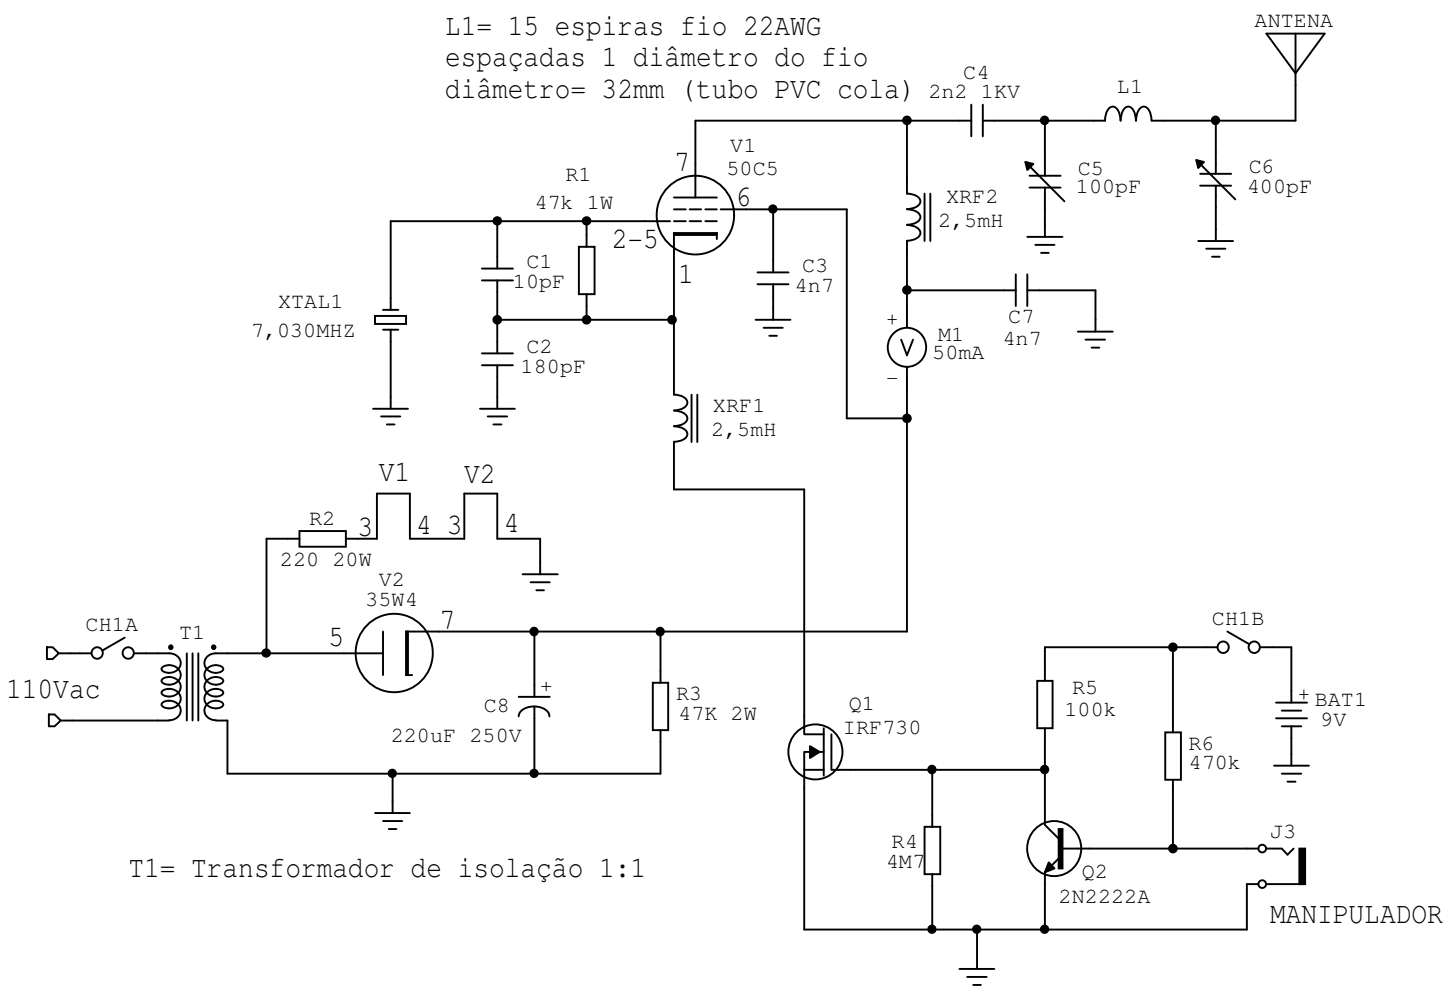

L1= 15 espiras fio 22AWG
espaçadas 1 diâmetro do fio
diâmetro= 32mm (tubo PVC cola)

T1= Transformador de isolação 1:1

Guaru Transmissor CW	
Original de PY4AUN DELSON LAVALLE	
Rev	ID
Modificações de PY2MG	
Date: 27/05/05	Page: 1 of 1