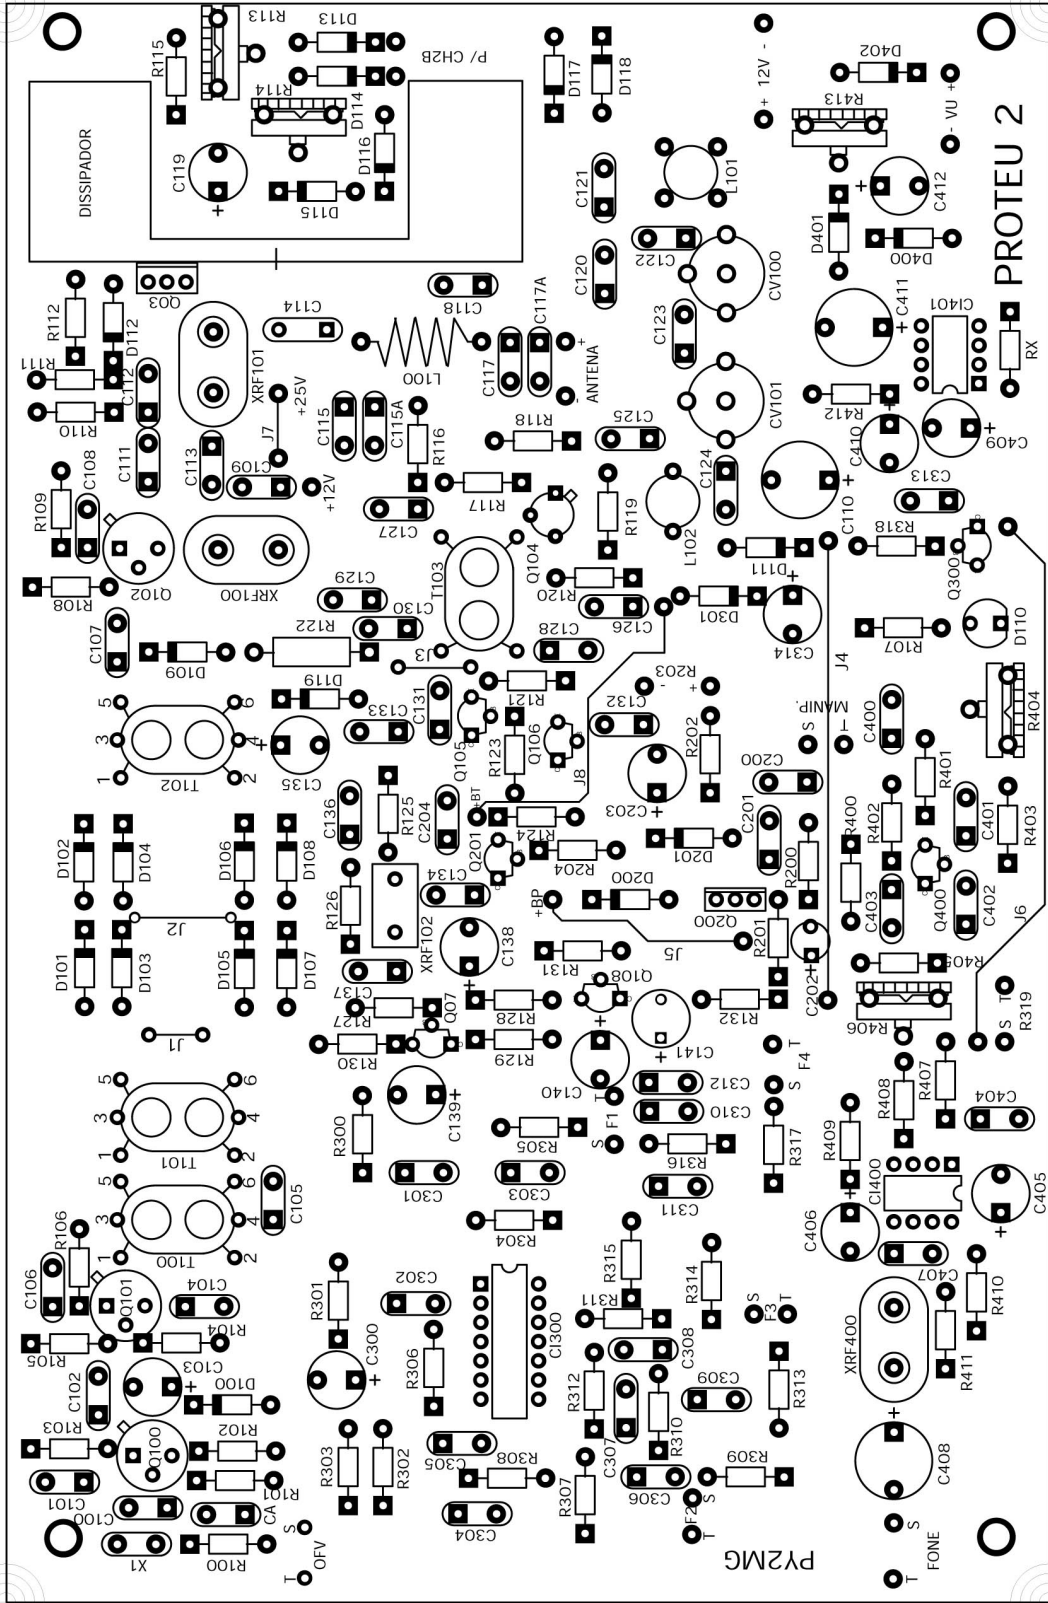

211mm

138mm

PROTEU 2

PY2MG

FONE

S T

S S

S S