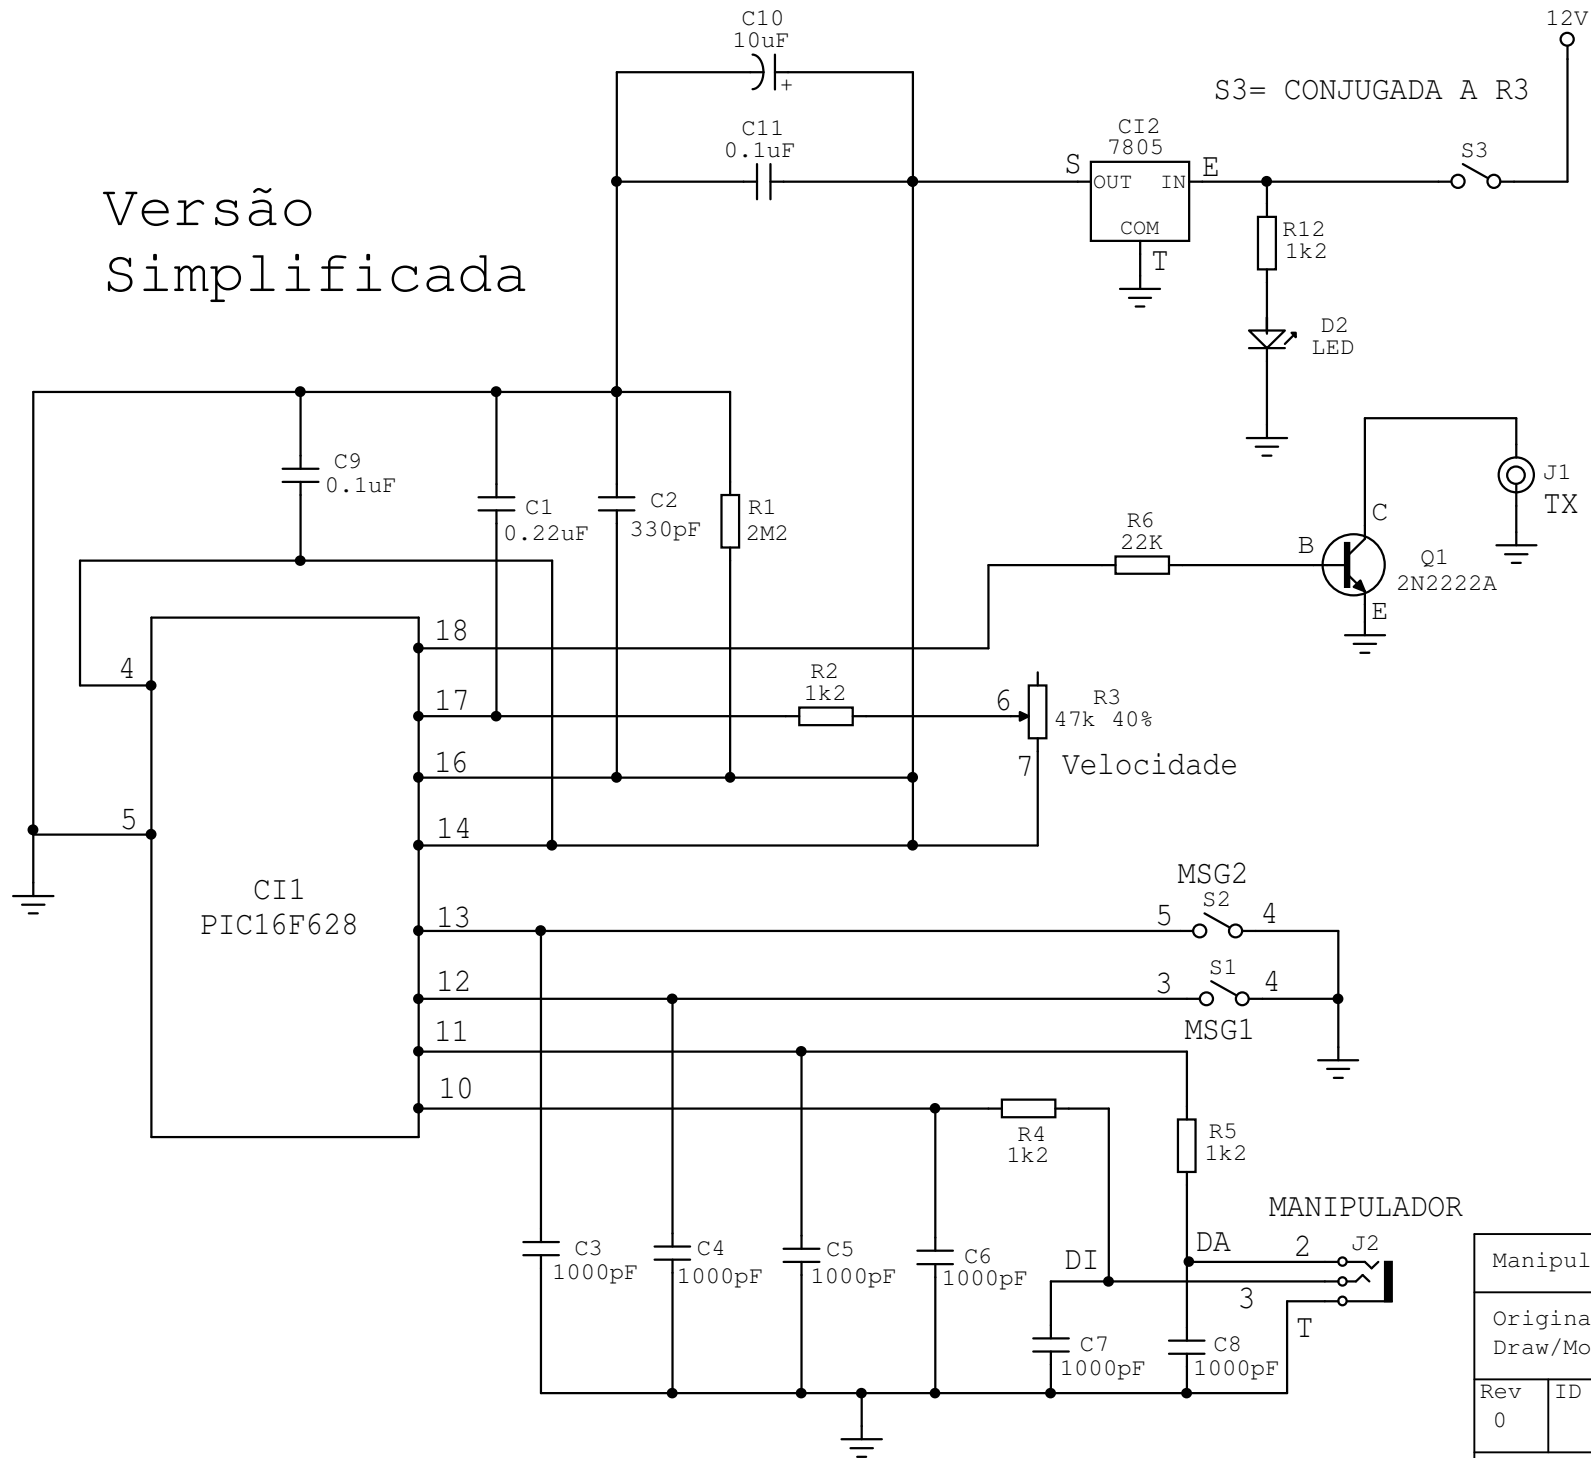

Versão Simplificada

Manipulador Eletronico	
Original by DL4YHF Draw/Mods by PY2MG	
Rev 0	ID Manipulador PIC16F628
Date: 12 Dez 2005	Page: 1 of 1