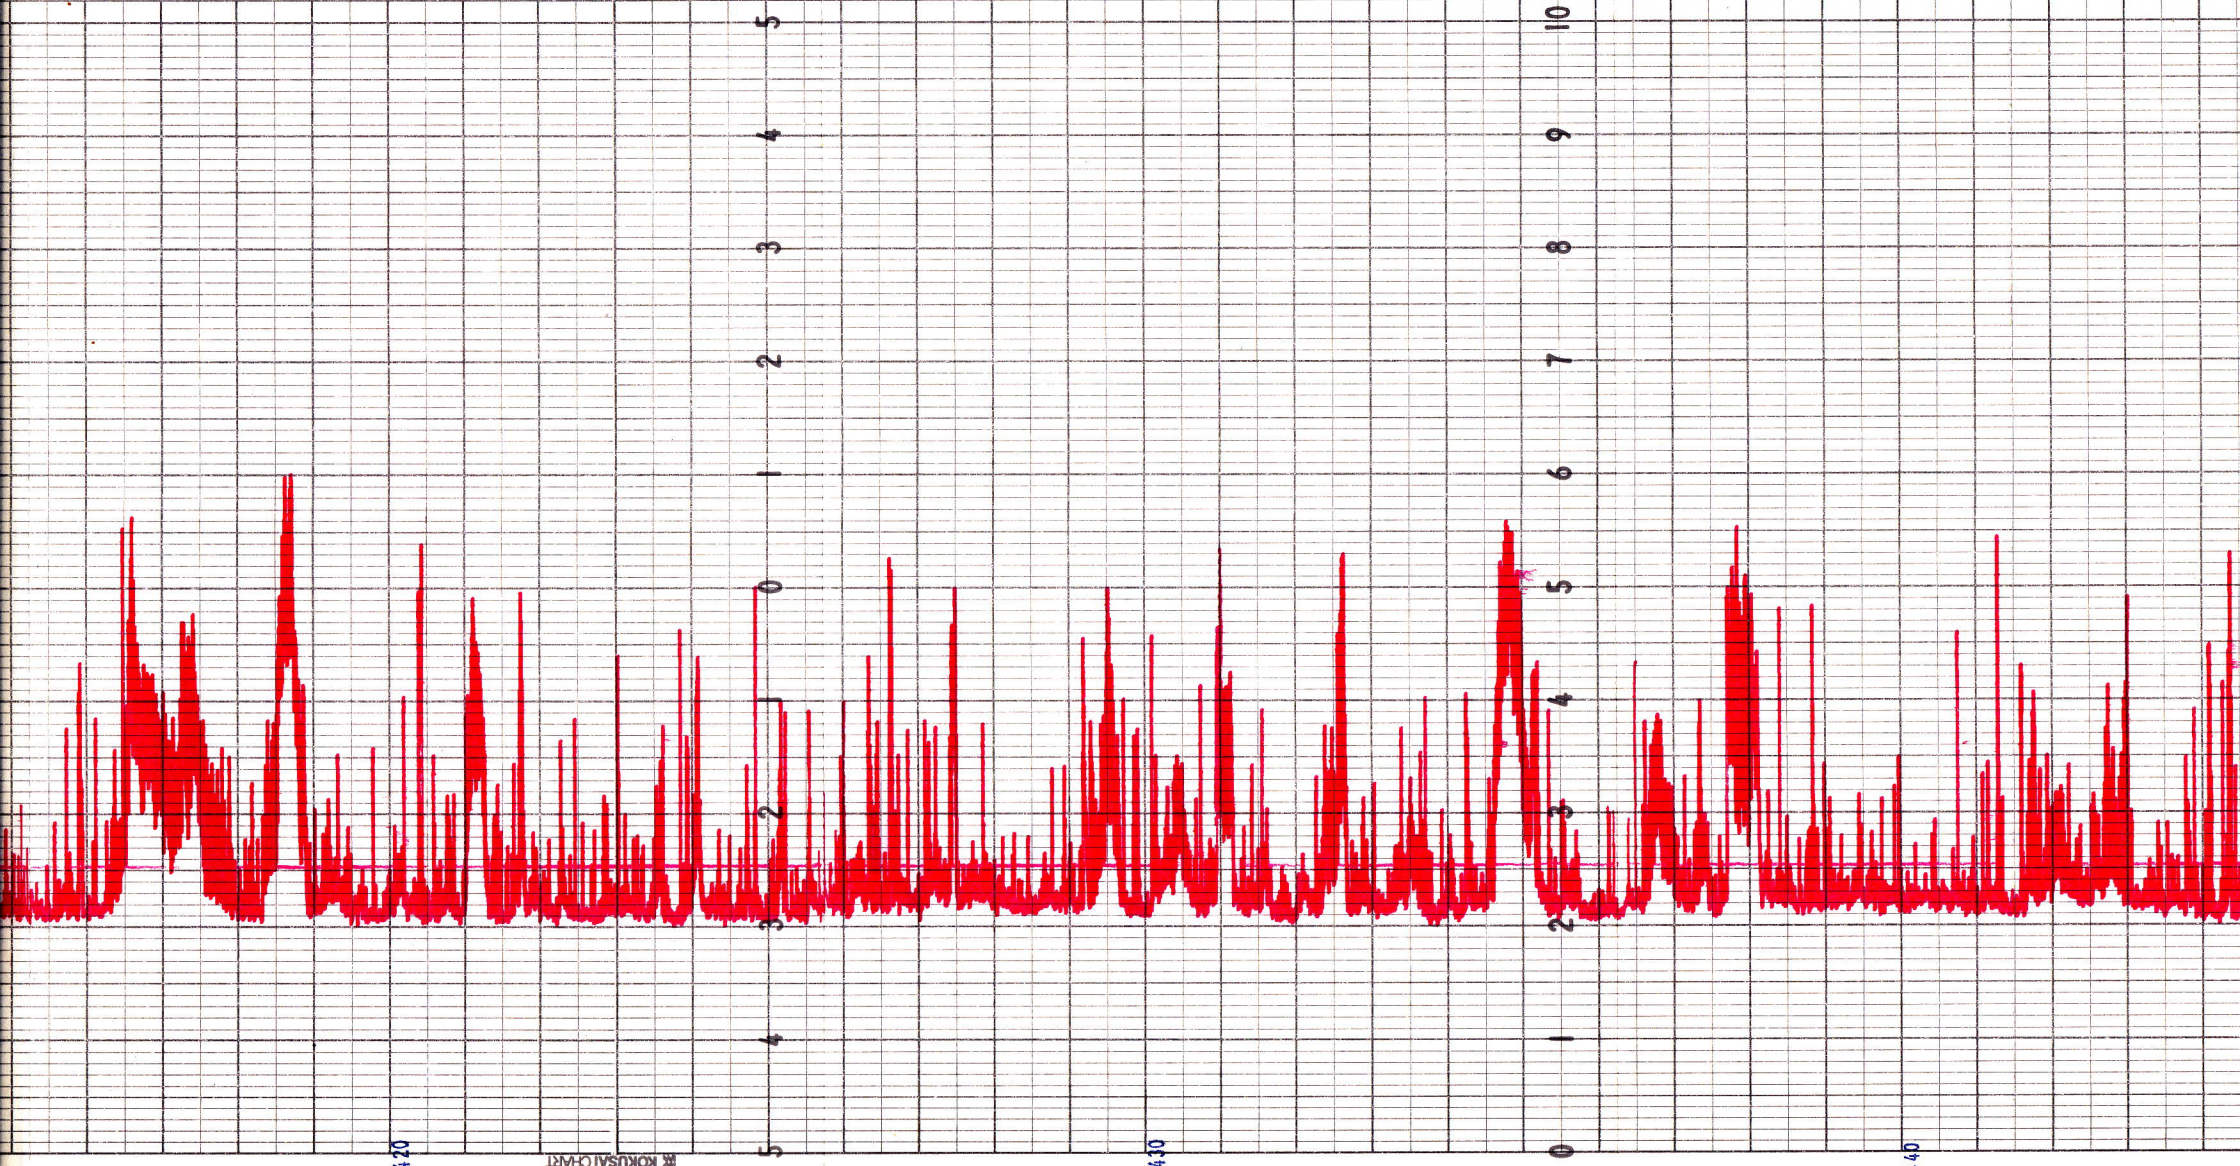

B9529AA (3045-13)

YOKOGAWA

0100

1310

1381

1390

1360
KOKUSAI CHART

5 4 3 2 1 0 1 2 3 4 5

1400cm

0 1 2 3 4 5 6 7 8 9 10

1410

10 9 8 7 6 5 4 3 2 1 0

B9529AA(3045-13)

MA

1471

KKOKUSAI-CHART

1430

1460

B9529AA(3045-13)

YOKOGAWA

0 1 2 3 4 5 6 7 8 9 10

5 4 3 2 1 0 1 2 3 4 5

10 9 8 7 6 5 4 3 2 1 0

1450cm