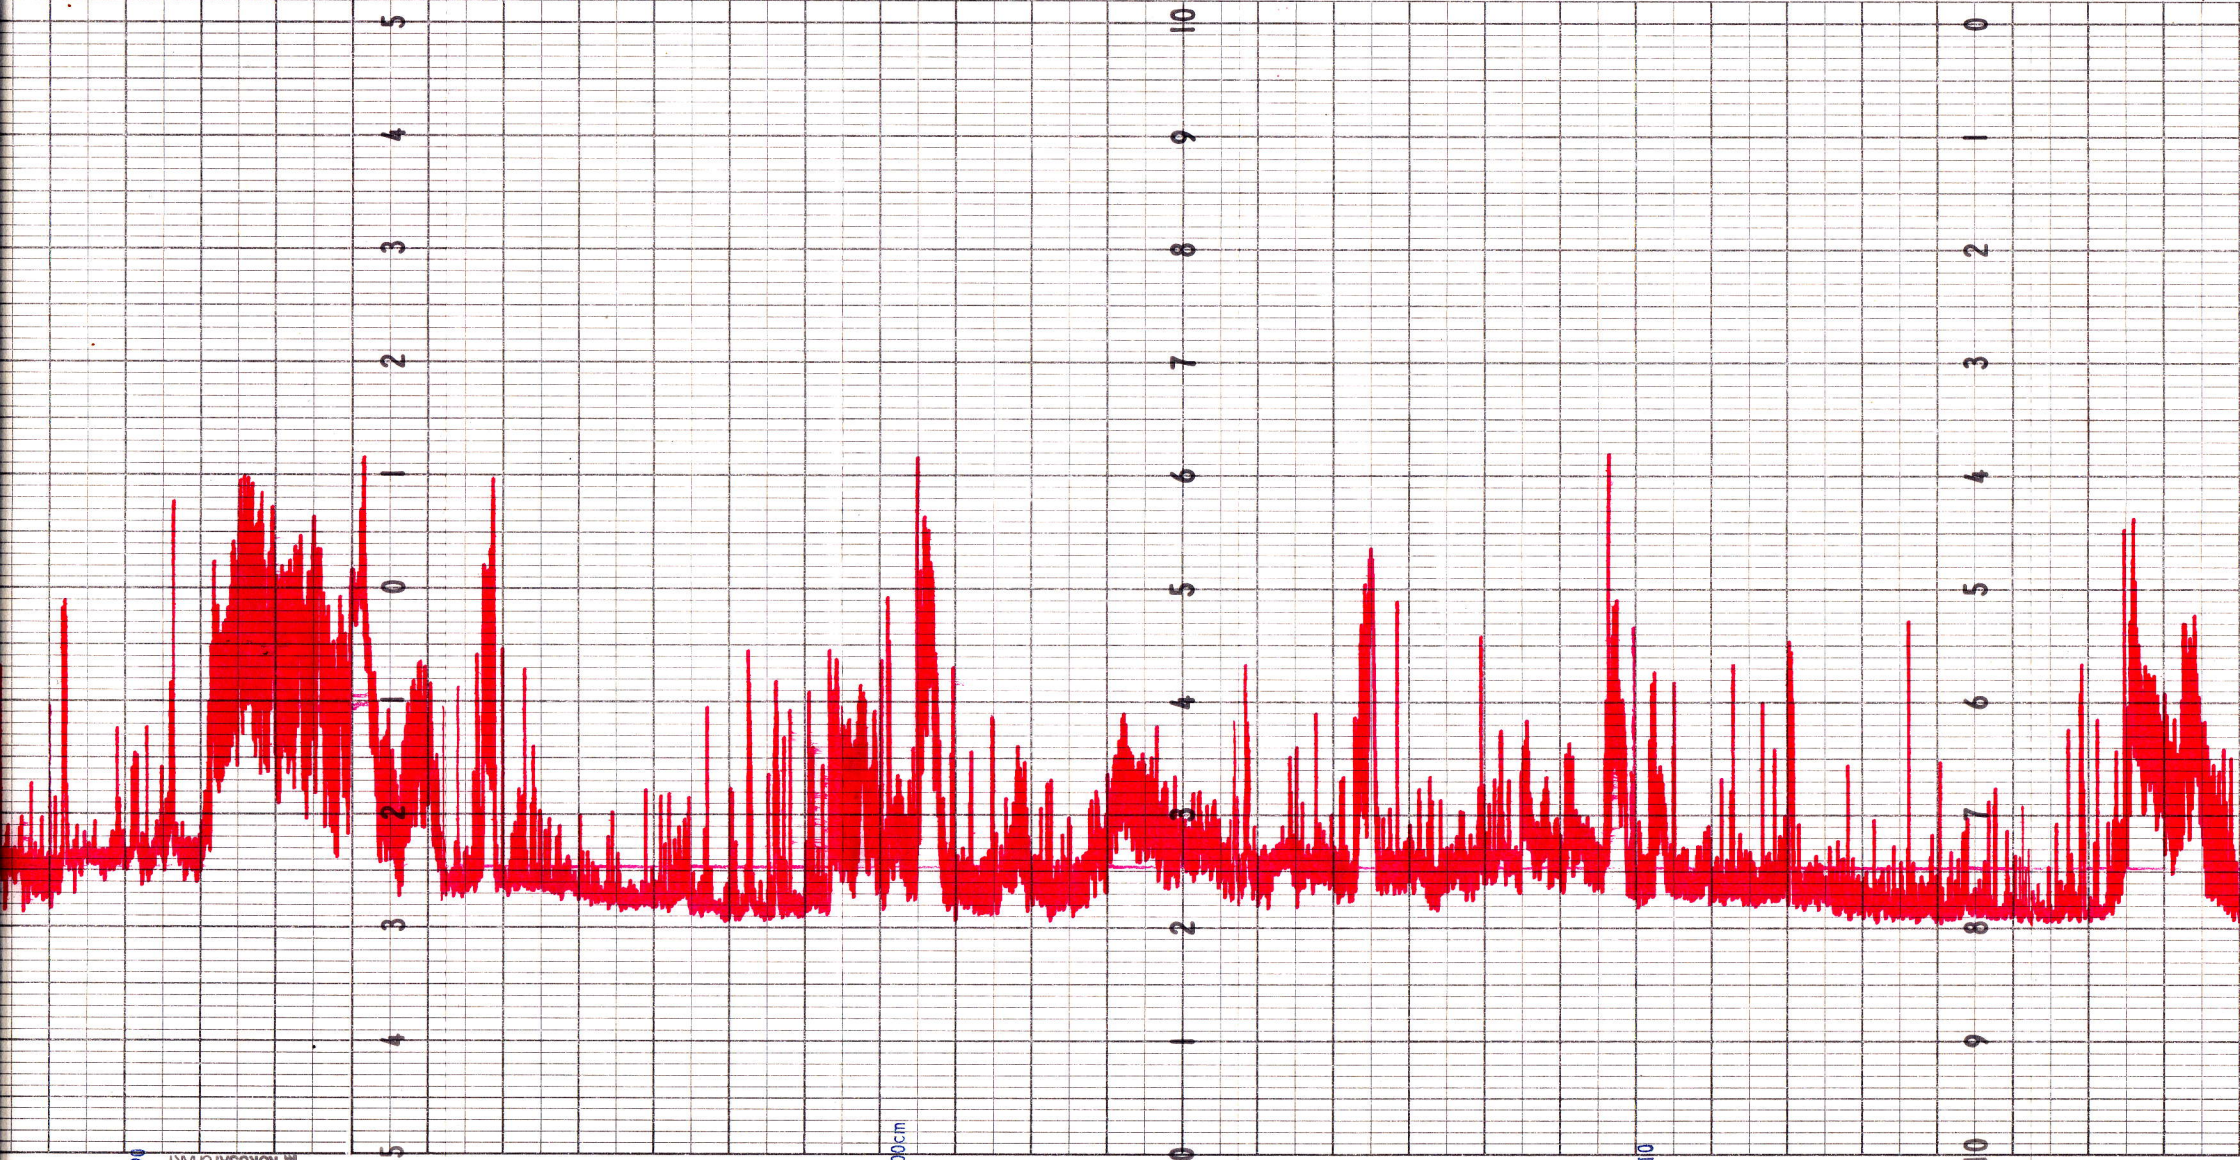

B9529AA (3045-13)

YOKOGAWA

0100

1310

1381

1390

1360
KOKUSAI CHART

5 4 3 2 1 0 1 2 3 4 5

1400cm

0 1 2 3 4 5 6 7 8 9 10

1410

10 9 8 7 6 5 4 3 2 1 0

B9529AA(3045-13)

MA

1471

KKOKUSAI-CHART

1430

1460

B9529AA(3045-13)

YOKOGAWA

0 1 2 3 4 5 6 7 8 9 10

5 4 3 2 1 0 1 2 3 4 5

10 9 8 7 6 5 4 3 2 1 0

1450cm