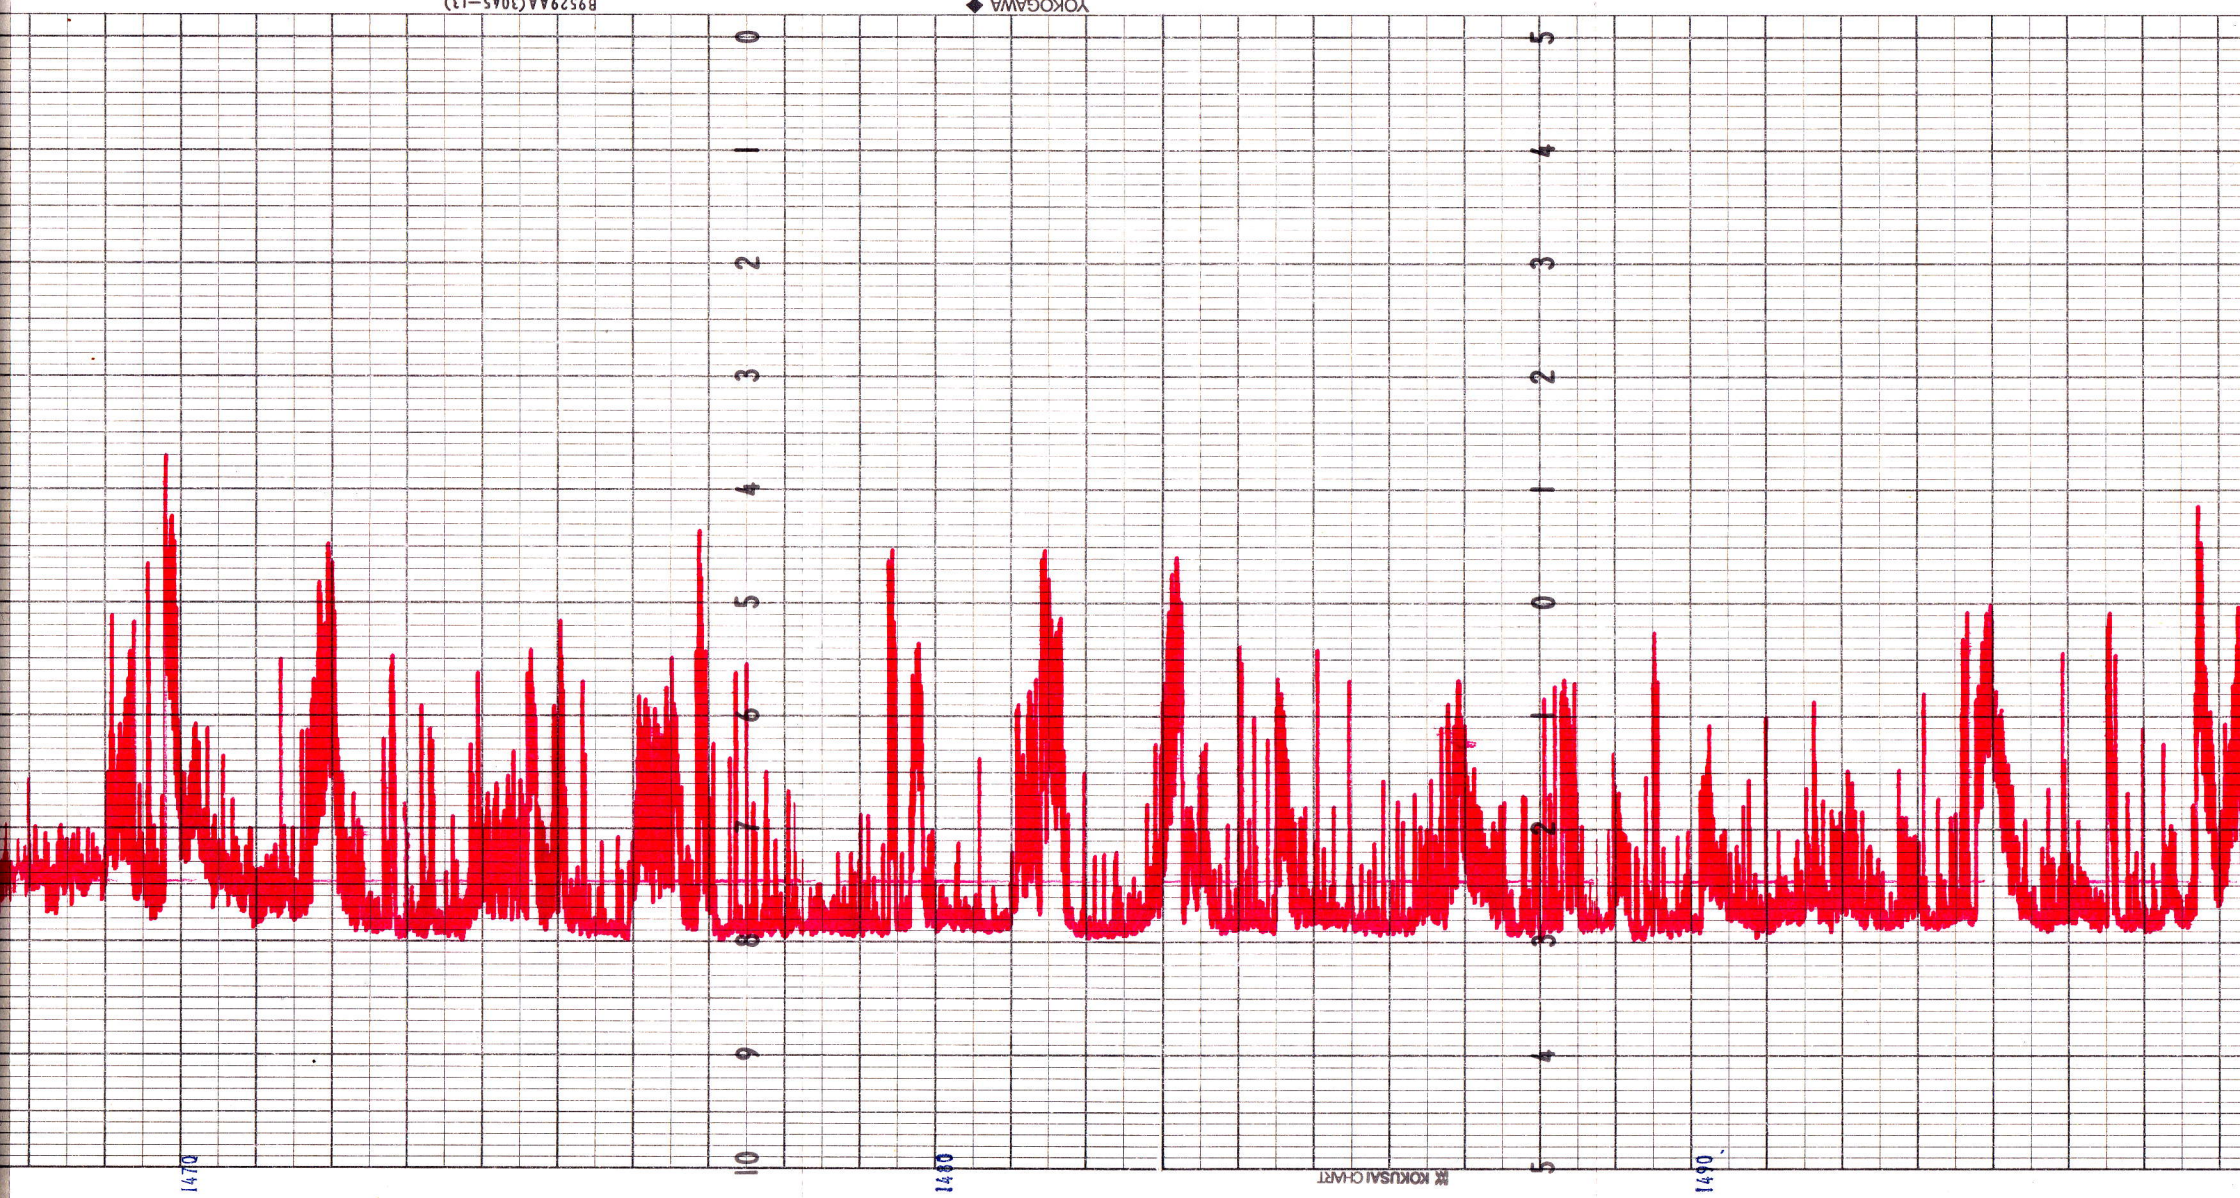

B9529AA(3045-13)

YOKOGAWA

1470

1480

MK KOKUSAI-CHART

1490