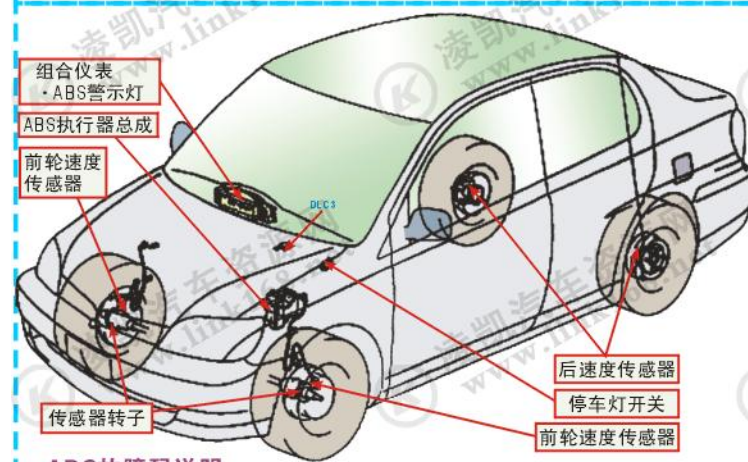

→ 电器电源/电路供电 → 执行器/控制信号 → 传感器/反馈信号

→ 电器电源/电路供电 → 执行器/控制信号 → 传感器/反馈信号

ABS电路图

安全气囊电路图

安全气囊元件位置图

ABS元件位置图

ABS故障码说明

故障码	检查项目	故障部位
C0278/11	ABS感应电磁阀继电器电路断路	ABS感应电磁阀继电器
C0279/12	ABS感应电磁阀继电器电路短路	ABS感应电磁阀继电器电路 感应电磁阀供电电压
C0273/13	ABS电动机继电器电路断路	ABS电动机继电器
C0274/14	ABS电动机继电器电路短路	ABS电动机继电器电路 ABS电动机源电压
C0226/21	右前感应电磁阀失效	右前感应电磁阀电路 ABS驱动器
C0236/22	右前感应电磁阀失效	左前感应电磁阀电路 ABS驱动器

SRS故障码表

故障码	检查项目	故障部位	SRS警告灯
B0100/13	D1引爆管电路短路	转向盘衬垫(引爆管) 螺旋型电缆 安全气囊传感器总成线束	亮
B0101/14	D1引爆管电路断路	转向盘衬垫(引爆管) 螺旋型电缆 安全气囊传感器总成线束	亮
B0102/11	D1引爆管电路短路(接地)	转向盘衬垫(引爆管) 螺旋型电缆 安全气囊传感器总成线束	亮
B0103/12	D1引爆管电路短路(连接B+)	转向盘衬垫(引爆管) 螺旋型电缆 安全气囊传感器总成线束	亮
B0130/63	P/T引爆管(右)电路短路	右座椅安全带预紧装置(引爆管) 安全气囊传感器总成线束	闪烁
B0131/64	P/T引爆管(右)电路断路	右座椅安全带预紧装置(引爆管) 安全气囊传感器总成线束	闪烁
B0132/61	P/T引爆管(右)电路短路(接地)	右座椅安全带预紧装置(引爆管) 安全气囊传感器总成线束	闪烁
B0133/62	P/T引爆管(右)电路短路(连至B+)	右座椅安全带预紧装置(引爆管) 安全气囊传感器总成线束	闪烁
B0135/73	P/T引爆管(左)电路短路	左座椅安全带预紧装置(引爆管) 安全气囊传感器总成线束	闪烁
B0136/74	P/T引爆管(左)电路断路	左座椅安全带预紧装置(引爆管) 安全气囊传感器总成线束	闪烁
B0137/71	P/T引爆管(左)电路短路(接地)	左座椅安全带预紧装置(引爆管) 安全气囊传感器总成线束	闪烁

→ 电器电源/电路供电 → 执行器/控制信号 → 传感器/反馈信号

电动门锁位置图

电动车窗位置图

空调系统元件位置图

刮水器洗涤器装置位置图

除霜器位置图