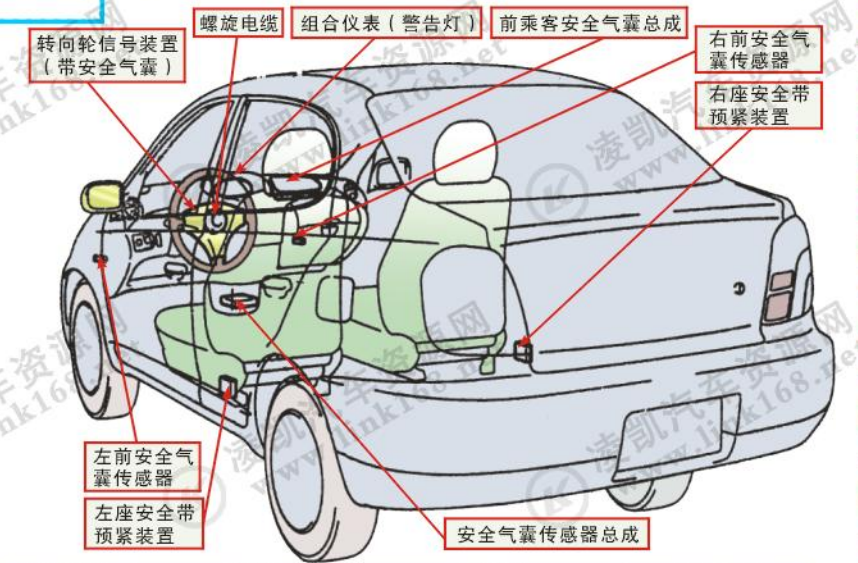

检查项目	故障码	故障部位	SRS警告灯
B0138/38	P/T引爆管(左)电路短路(连至B+)	左座椅安全带预紧装置(引爆管) 安全气囊传感器总成线束	闪烁
B1100/31	安全气囊传感器总成故障	安全气囊传感器总成	亮
B1156/ B1157/15	右前安全气囊传感器故障	右前安全气囊传感器 线束 发动机舱主线束	亮
B1158/ B1159/16	左前安全气囊传感器故障	左前安全气囊传感器 线束	亮
正常	系统正常	发动机舱主线束	灭
	电源电压下降	蓄电池 安全气囊传感器总成	亮