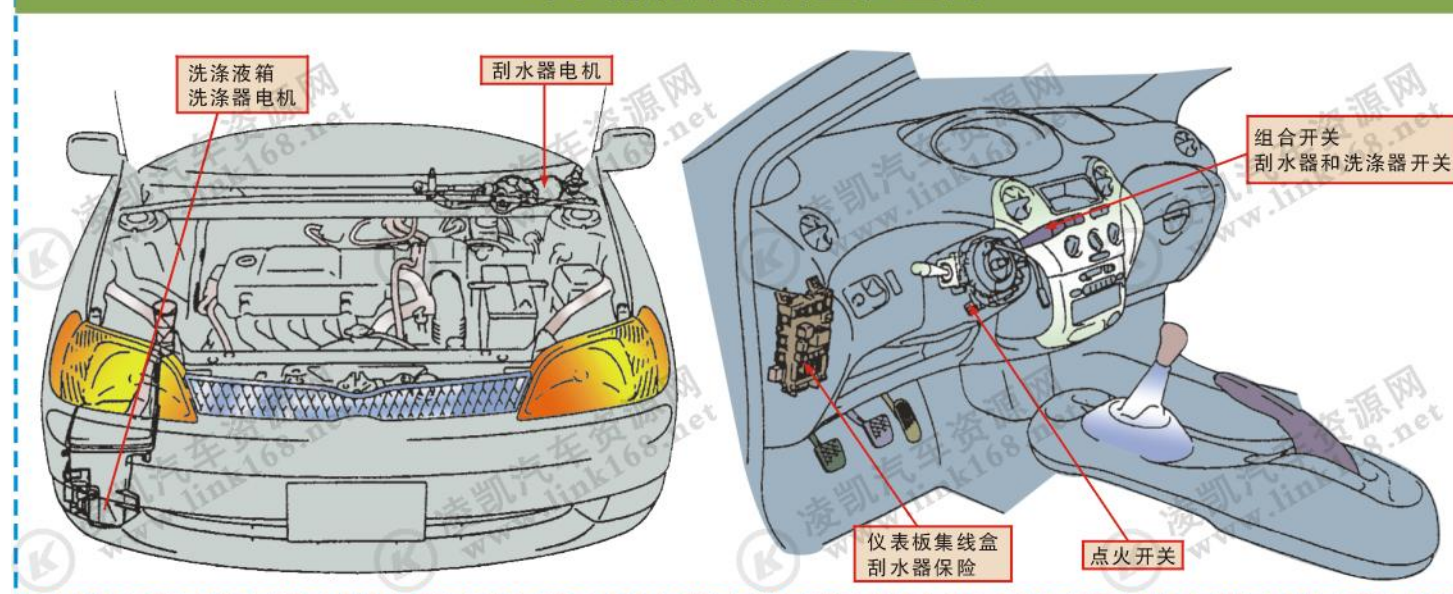

检查项目	故障码	故障部位	SRS警告灯
B0138/38	P/T引爆管(左)电路短路(连至B+)	左座椅安全带预紧装置(引爆管) 安全气囊传感器总成线束	闪烁
B1100/31	安全气囊传感器总成故障	安全气囊传感器总成	亮
B1156/ B1157/15	右前安全气囊传感器故障	右前安全气囊传感器 线束 发动机舱主线束	亮
B1158/ B1159/16	左前安全气囊传感器故障	左前安全气囊传感器 线束	亮
正常	系统正常	发动机舱主线束	灭
	电源电压下降	蓄电池 安全气囊传感器总成	亮

→ 电器电源/电路供电 → 执行器/控制信号 → 传感器/反馈信号

电动门锁位置图

电动车窗位置图

空调系统元件位置图

刮水器洗涤器装置位置图

除霜器位置图