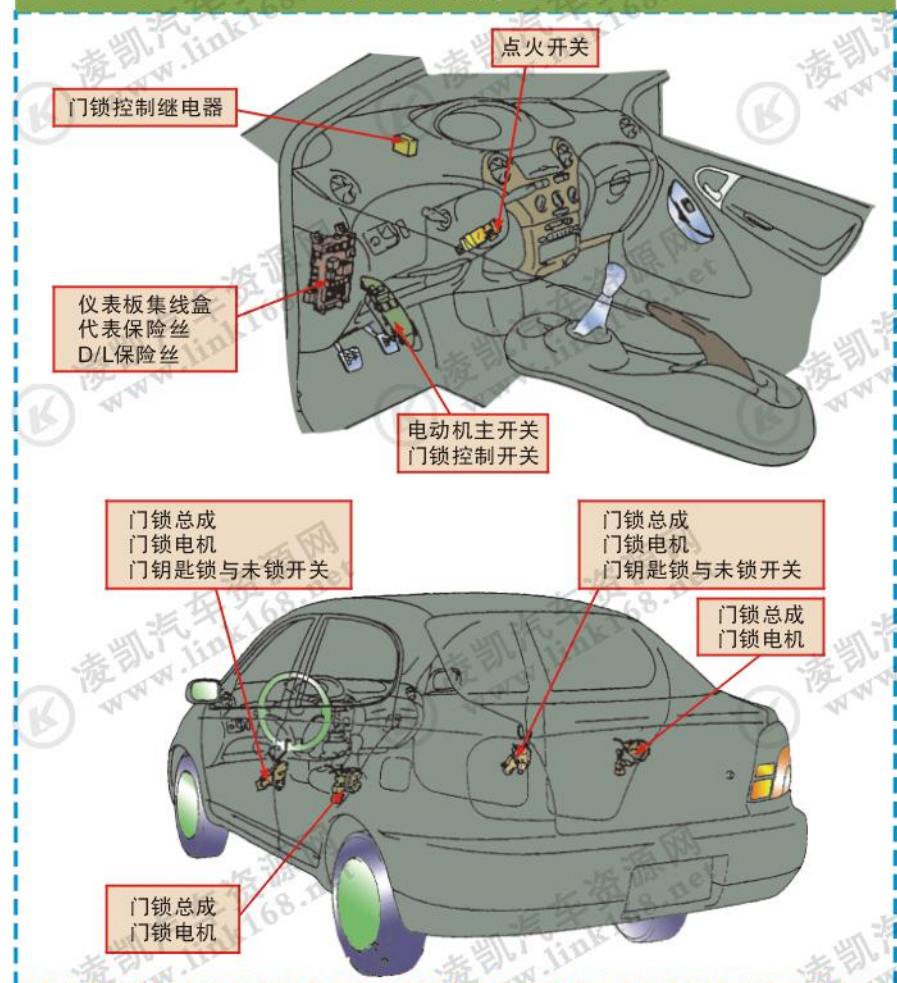

SRS故障码表

故障码	检查项目	故障部位	SRS警告灯
B0100/13	D1引爆管电路短路	转向盘衬垫(引爆管) 螺旋型电缆 安全气囊传感器总成线束	亮
B0101/14	D1引爆管电路断路	转向盘衬垫(引爆管) 螺旋型电缆 安全气囊传感器总成线束	亮
B0102/11	D1引爆管电路短路(接地)	转向盘衬垫(引爆管) 螺旋型电缆 安全气囊传感器总成线束	亮
B0103/12	D1引爆管电路短路(连接B+)	转向盘衬垫(引爆管) 螺旋型电缆 安全气囊传感器总成线束	亮
B0130/63	P/T引爆管(右)电路短路	右座椅安全带预紧装置(引爆管) 安全气囊传感器总成线束	闪烁
B0131/64	P/T引爆管(右)电路断路	右座椅安全带预紧装置(引爆管) 安全气囊传感器总成线束	闪烁
B0132/61	P/T引爆管(右)电路短路(接地)	右座椅安全带预紧装置(引爆管) 安全气囊传感器总成线束	闪烁
B0133/62	P/T引爆管(右)电路短路(连至B+)	右座椅安全带预紧装置(引爆管) 安全气囊传感器总成线束	闪烁
B0135/73	P/T引爆管(左)电路短路	左座椅安全带预紧装置(引爆管) 安全气囊传感器总成线束	闪烁
B0136/74	P/T引爆管(左)电路断路	左座椅安全带预紧装置(引爆管) 安全气囊传感器总成线束	闪烁
B0137/71	P/T引爆管(左)电路短路(接地)	左座椅安全带预紧装置(引爆管) 安全气囊传感器总成线束	闪烁

故障码	检查项目	故障部位
C0246/23	右后感应电磁阀失效	右后感应电磁阀电路 ABS驱动器
C0256/24	左后感应电磁阀失效	左后感应电磁阀电路 ABS驱动器
C0200/31	右前速度传感器信号故障	右前、左前、右后、左后速度传感器 每个传感器的电路
C0250/32	左前速度传感器信号故障	右前、左前、右后、左后速度传感器 每个传感器的电路
C0210/33	右后速度传感器信号故障	传感器安装 传感器电动机
C0215/34	左后速度传感器信号故障	传感器安装 传感器电动机
C1241/41	蓄电池电压过低或过高	蓄电池、充电系统、电源电路
C1249/49	停车灯开关电路断路	停车灯开关 停车灯开关电路
C1251/51	ABS油泵电动机锁止	ABS油泵电动机
常亮	ECU故障 IG电源电路	蓄电池、ABS、ECU、充电系统、电源电路、ABS警告灯电路
C1271/71	右前速度传感器输出电压低	右前速度传感器 右前速度传感器转子传感器的安装
C1272/72	左前速度传感器输出电压低	左前速度传感器 左前速度传感器转子传感器的安装
C1273/73	右后速度传感器输出电压低	右后速度传感器 右后速度传感器转子传感器的安装
C1274/74	左后速度传感器输出电压低	右后速度传感器 右后速度传感器转子传感器的安装
C1275/75	右前传感器输出电压异常	右前速度传感器转子
C1276/76	左前传感器输出电压异常	左前速度传感器转子
C1277/77	右后传感器输出电压异常	右后速度传感器转子
C1278/78	左后传感器输出电压异常	左后速度传感器转子

检查项目	故障码	故障部位	SRS警告灯
B0138/38	P/T引爆管(左)电路短路(连至B+)	左座椅安全带预紧装置(引爆管) 安全气囊传感器总成线束	闪烁
B1100/31	安全气囊传感器总成故障	安全气囊传感器总成	亮
B1156/ B1157/15	右前安全气囊传感器故障	右前安全气囊传感器 线束 发动机舱主线束	亮
B1158/ B1159/16	左前安全气囊传感器故障	左前安全气囊传感器 线束	亮
正常	系统正常	发动机舱主线束	灭
	电源电压下降	蓄电池 安全气囊传感器总成	亮

→ 电器电源/电路供电 → 执行器/控制信号 → 传感器/反馈信号

电动门锁位置图

电动车窗位置图

空调系统元件位置图

刮水器洗涤器装置位置图

除霜器位置图