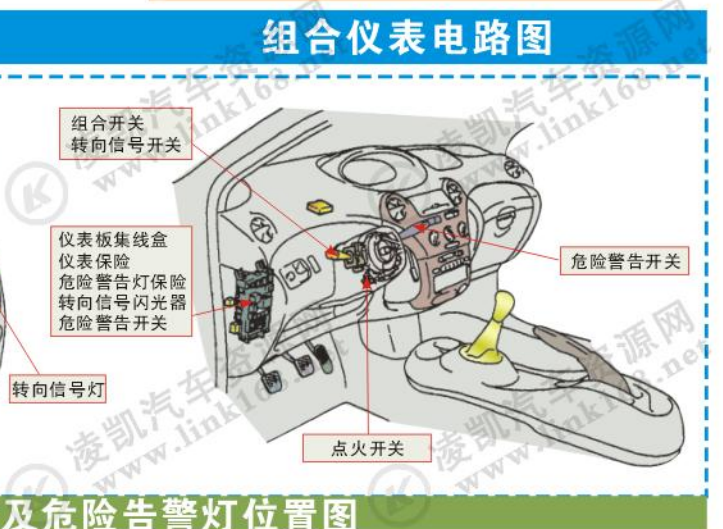

→ 电器电源/电路供电 → 执行器/控制信号 → 传感器/反馈信号

→ 电器电源/电路供电 → 执行器/控制信号 → 传感器/反馈信号

ABS电路图

安全气囊电路图

安全气囊元件位置图

ABS元件位置图

ABS故障码说明

故障码	检查项目	故障部位
C0278/11	ABS感应电磁阀继电器电路断路	ABS感应电磁阀继电器
C0279/12	ABS感应电磁阀继电器电路短路	ABS感应电磁阀继电器电路 感应电磁阀供电电压
C0273/13	ABS电动机继电器电路断路	ABS电动机继电器
C0274/14	ABS电动机继电器电路短路	ABS电动机继电器电路 ABS电动机源电压
C0226/21	右前感应电磁阀失效	右前感应电磁阀电路 ABS驱动器
C0236/22	右前感应电磁阀失效	左前感应电磁阀电路 ABS驱动器

SRS故障码表

故障码	检查项目	故障部位	SRS警告灯
B0100/13	D1引爆管电路短路	转向盘衬垫(引爆管) 螺旋型电缆 安全气囊传感器总成线束	亮
B0101/14	D1引爆管电路断路	转向盘衬垫(引爆管) 螺旋型电缆 安全气囊传感器总成线束	亮
B0102/11	D1引爆管电路短路(接地)	转向盘衬垫(引爆管) 螺旋型电缆 安全气囊传感器总成线束	亮
B0103/12	D1引爆管电路短路(连接B+)	转向盘衬垫(引爆管) 螺旋型电缆 安全气囊传感器总成线束	亮
B0130/63	P/T引爆管(右)电路短路	右座椅安全带预紧装置(引爆管) 安全气囊传感器总成线束	闪烁
B0131/64	P/T引爆管(右)电路断路	右座椅安全带预紧装置(引爆管) 安全气囊传感器总成线束	闪烁
B0132/61	P/T引爆管(右)电路短路(接地)	右座椅安全带预紧装置(引爆管) 安全气囊传感器总成线束	闪烁
B0133/62	P/T引爆管(右)电路短路(连至B+)	右座椅安全带预紧装置(引爆管) 安全气囊传感器总成线束	闪烁
B0135/73	P/T引爆管(左)电路短路	左座椅安全带预紧装置(引爆管) 安全气囊传感器总成线束	闪烁
B0136/74	P/T引爆管(左)电路断路	左座椅安全带预紧装置(引爆管) 安全气囊传感器总成线束	闪烁
B0137/71	P/T引爆管(左)电路短路(接地)	左座椅安全带预紧装置(引爆管) 安全气囊传感器总成线束	闪烁

→ 电器电源/电路供电 → 执行器/控制信号 → 传感器/反馈信号

电动门锁位置图

电动车窗位置图

空调系统元件位置图

刮水器洗涤器装置位置图

除霜器位置图