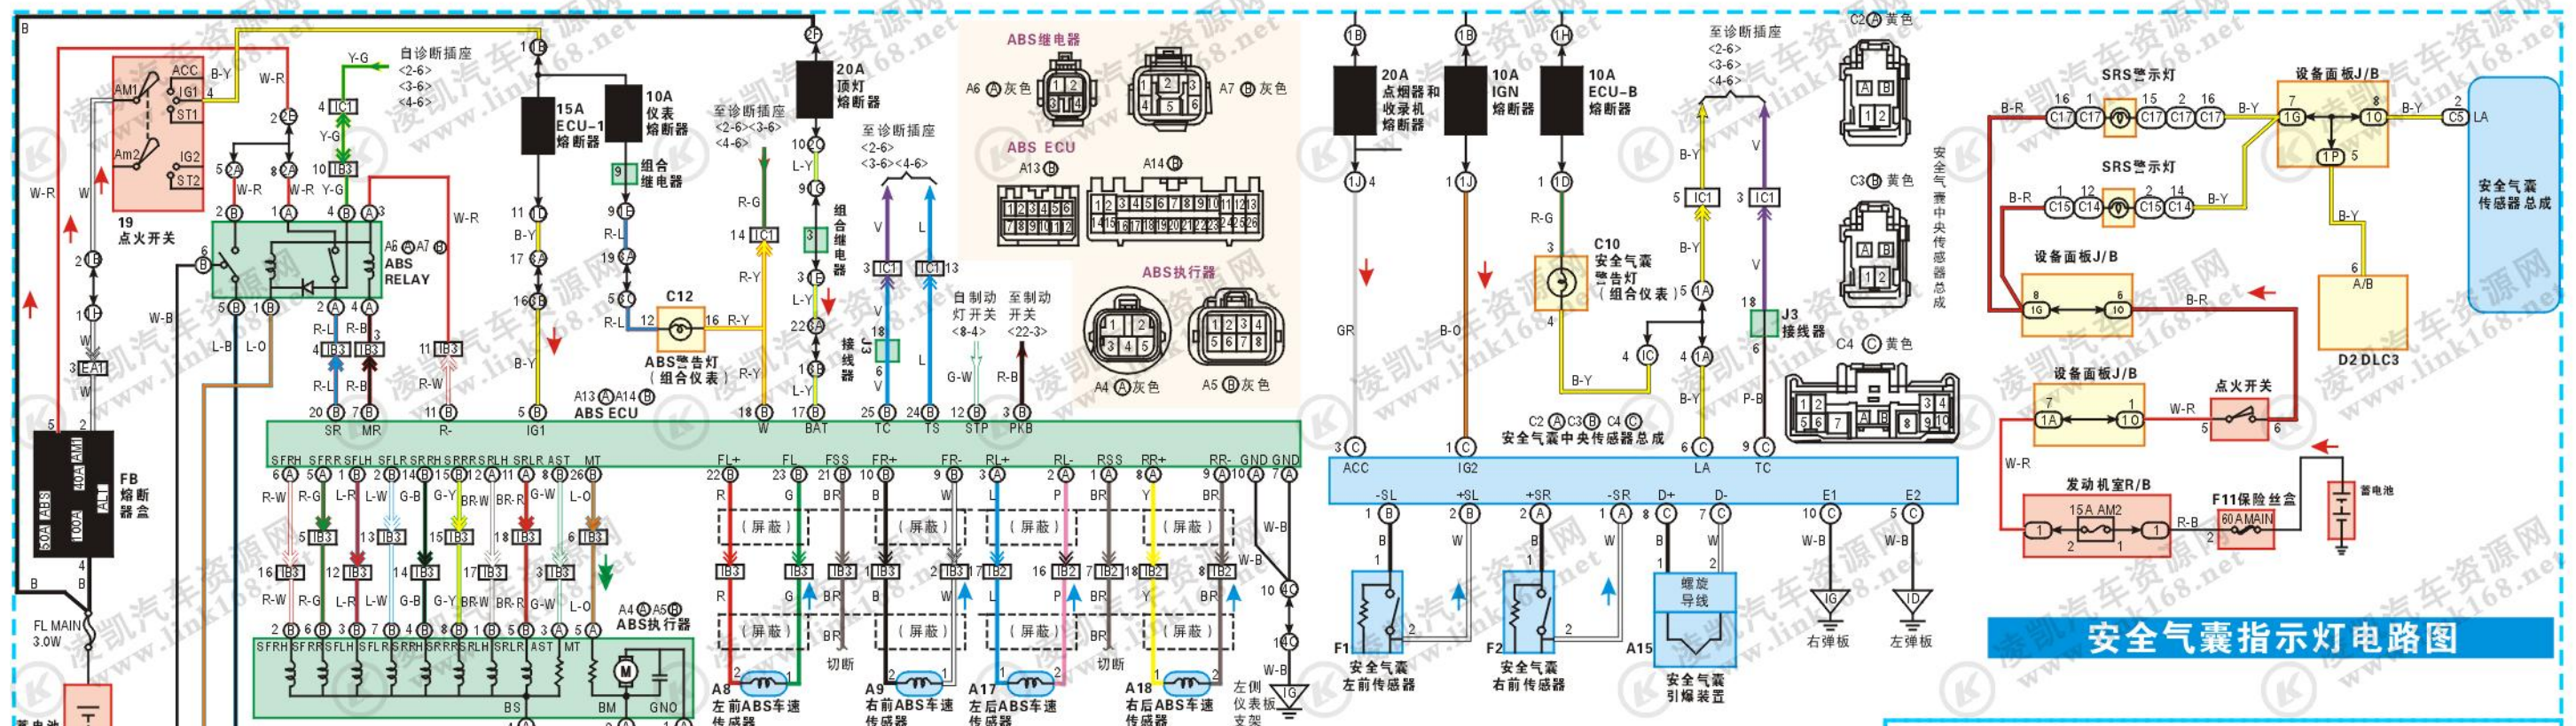

→ 电器电源/电路供电 → 执行器/控制信号 → 传感器/反馈信号

→ 电器电源/电路供电 → 执行器/控制信号 → 传感器/反馈信号

ABS电路图

安全气囊电路图

安全气囊元件位置图

ABS元件位置图

ABS故障码说明

故障码	检查项目	故障部位
C0278/11	ABS感应电磁阀继电器电路断路	ABS感应电磁阀继电器
C0279/12	ABS感应电磁阀继电器电路短路	ABS感应电磁阀继电器电路 感应电磁阀供电电压
C0273/13	ABS电动机继电器电路断路	ABS电动机继电器
C0274/14	ABS电动机继电器电路短路	ABS电动机继电器电路 ABS电动机源电压
C0226/21	右前感应电磁阀失效	右前感应电磁阀电路 ABS驱动器
C0236/22	右前感应电磁阀失效	左前感应电磁阀电路 ABS驱动器

SRS故障码表

故障码	检查项目	故障部位	SRS警告灯
B0100/13	D1引爆管电路短路	转向盘衬垫(引爆管) 螺旋型电缆 安全气囊传感器总成线束	亮
B0101/14	D1引爆管电路断路	转向盘衬垫(引爆管) 螺旋型电缆 安全气囊传感器总成线束	亮
B0102/11	D1引爆管电路短路(接地)	转向盘衬垫(引爆管) 螺旋型电缆 安全气囊传感器总成线束	亮
B0103/12	D1引爆管电路短路(连接B+)	转向盘衬垫(引爆管) 螺旋型电缆 安全气囊传感器总成线束	亮
B0130/63	P/T引爆管(右)电路短路	右座椅安全带预紧装置(引爆管) 安全气囊传感器总成线束	闪烁
B0131/64	P/T引爆管(右)电路断路	右座椅安全带预紧装置(引爆管) 安全气囊传感器总成线束	闪烁
B0132/61	P/T引爆管(右)电路短路(接地)	右座椅安全带预紧装置(引爆管) 安全气囊传感器总成线束	闪烁
B0133/62	P/T引爆管(右)电路短路(连至B+)	右座椅安全带预紧装置(引爆管) 安全气囊传感器总成线束	闪烁
B0135/73	P/T引爆管(左)电路短路	左座椅安全带预紧装置(引爆管) 安全气囊传感器总成线束	闪烁
B0136/74	P/T引爆管(左)电路断路	左座椅安全带预紧装置(引爆管) 安全气囊传感器总成线束	闪烁
B0137/71	P/T引爆管(左)电路短路(接地)	左座椅安全带预紧装置(引爆管) 安全气囊传感器总成线束	闪烁

检查项目	故障码	故障部位	SRS警告灯
B0138/38	P/T引爆管(左)电路短路(连至B+)	左座椅安全带预紧装置(引爆管) 安全气囊传感器总成线束	闪烁
B1100/31	安全气囊传感器总成故障	安全气囊传感器总成	亮
B1156/ B1157/15	右前安全气囊传感器故障	右前安全气囊传感器 线束 发动机舱主线束	亮
B1158/ B1159/16	左前安全气囊传感器故障	左前安全气囊传感器 线束	亮
正常	系统正常	发动机舱主线束	灭
	电源电压下降	蓄电池 安全气囊传感器总成	亮

→ 电器电源/电路供电 → 执行器/控制信号 → 传感器/反馈信号

电动门锁位置图

电动车窗位置图

空调系统元件位置图

刮水器洗涤器装置位置图

除霜器位置图