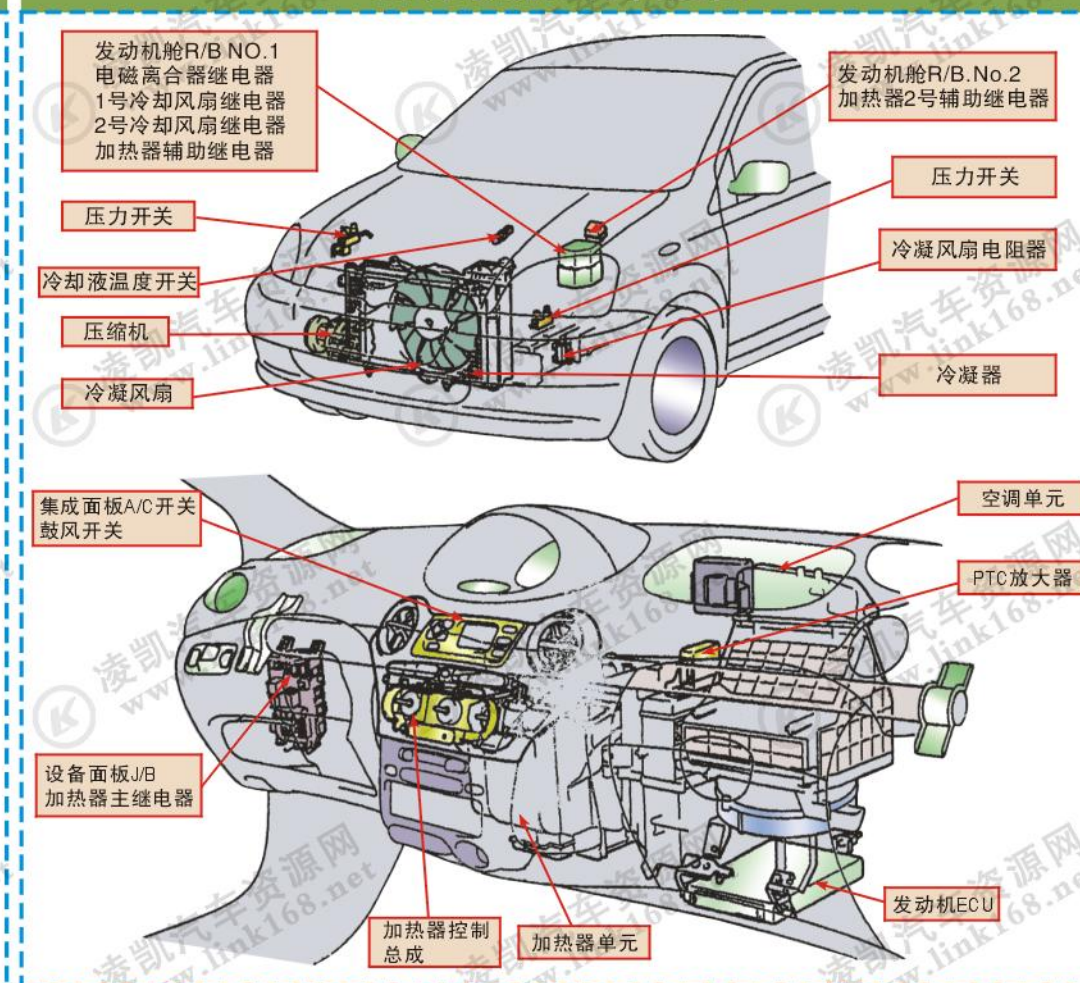

→ 电器电源/电路供电 → 执行器/控制信号 → 传感器/反馈信号

→ 电器电源/电路供电 → 执行器/控制信号 → 传感器/反馈信号

ABS电路图

安全气囊电路图

安全气囊元件位置图

ABS元件位置图

ABS故障码说明

故障码	检查项目	故障部位
C0278/11	ABS感应电磁阀继电器电路断路	ABS感应电磁阀继电器
C0279/12	ABS感应电磁阀继电器电路短路	ABS感应电磁阀继电器电路 感应电磁阀供电电压
C0273/13	ABS电动机继电器电路断路	ABS电动机继电器
C0274/14	ABS电动机继电器电路短路	ABS电动机继电器电路 ABS电动机源电压
C0226/21	右前感应电磁阀失效	右前感应电磁阀电路 ABS驱动器
C0236/22	右前感应电磁阀失效	左前感应电磁阀电路 ABS驱动器

SRS故障码表

故障码	检查项目	故障部位	SRS警告灯
B0100/13	D1引爆管电路短路	转向盘衬垫(引爆管) 螺旋型电缆 安全气囊传感器总成线束	亮
B0101/14	D1引爆管电路断路	转向盘衬垫(引爆管) 螺旋型电缆 安全气囊传感器总成线束	亮
B0102/11	D1引爆管电路短路(接地)	转向盘衬垫(引爆管) 螺旋型电缆 安全气囊传感器总成线束	亮
B0103/12	D1引爆管电路短路(连接B+)	转向盘衬垫(引爆管) 螺旋型电缆 安全气囊传感器总成线束	亮
B0130/63	P/T引爆管(右)电路短路	右座椅安全带预紧装置(引爆管) 安全气囊传感器总成线束	闪烁
B0131/64	P/T引爆管(右)电路断路	右座椅安全带预紧装置(引爆管) 安全气囊传感器总成线束	闪烁
B0132/61	P/T引爆管(右)电路短路(接地)	右座椅安全带预紧装置(引爆管) 安全气囊传感器总成线束	闪烁
B0133/62	P/T引爆管(右)电路短路(连至B+)	右座椅安全带预紧装置(引爆管) 安全气囊传感器总成线束	闪烁
B0135/73	P/T引爆管(左)电路短路	左座椅安全带预紧装置(引爆管) 安全气囊传感器总成线束	闪烁
B0136/74	P/T引爆管(左)电路断路	左座椅安全带预紧装置(引爆管) 安全气囊传感器总成线束	闪烁
B0137/71	P/T引爆管(左)电路短路(接地)	左座椅安全带预紧装置(引爆管) 安全气囊传感器总成线束	闪烁

检查项目	故障码	故障部位	SRS警告灯
B0138/38	P/T引爆管(左)电路短路(连至B+)	左座椅安全带预紧装置(引爆管) 安全气囊传感器总成线束	闪烁
B1100/31	安全气囊传感器总成故障	安全气囊传感器总成	亮
B1156/ B1157/15	右前安全气囊传感器故障	右前安全气囊传感器 线束 发动机舱主线束	亮
B1158/ B1159/16	左前安全气囊传感器故障	左前安全气囊传感器 线束	亮
正常	系统正常	发动机舱主线束	灭
	电源电压下降	蓄电池 安全气囊传感器总成	亮

→ 电器电源/电路供电 → 执行器/控制信号 → 传感器/反馈信号

电动门锁位置图

电动车窗位置图

空调系统元件位置图

刮水器洗涤器装置位置图

除霜器位置图