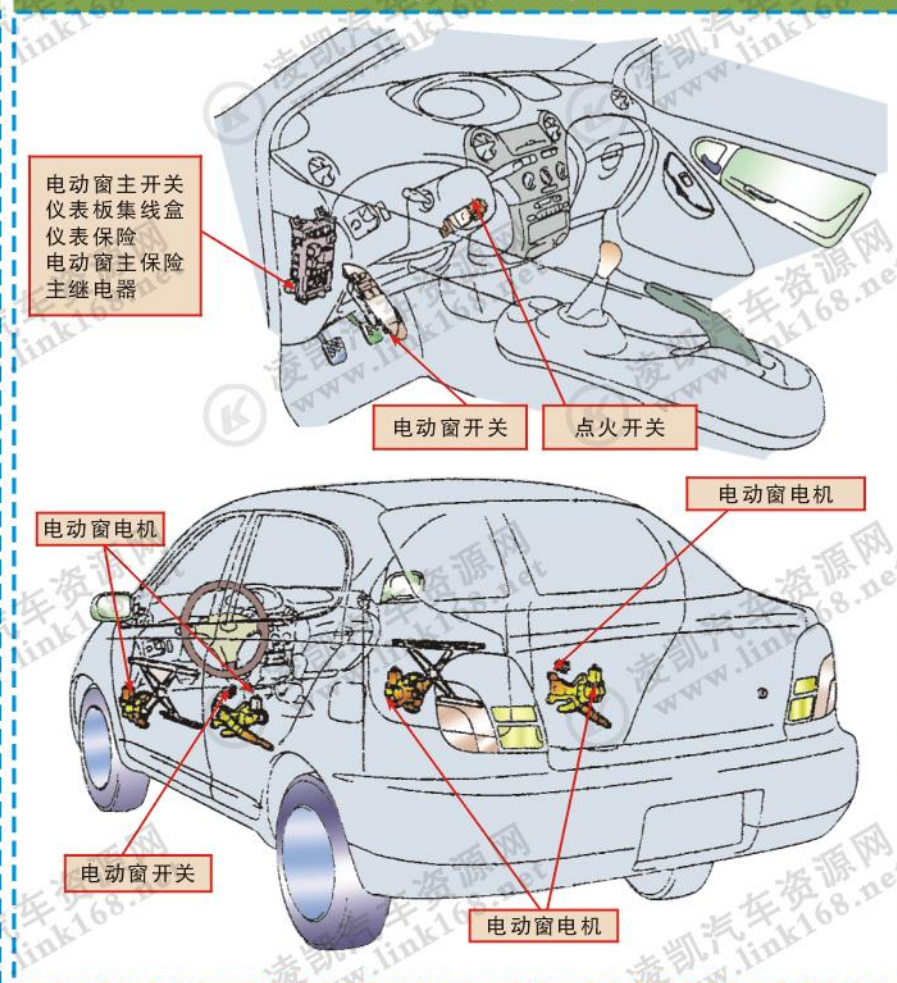

→ 电器电源/电路供电 → 执行器/控制信号 → 传感器/反馈信号

→ 电器电源/电路供电 → 执行器/控制信号 → 传感器/反馈信号

ABS电路图

安全气囊电路图

安全气囊元件位置图

ABS元件位置图

ABS故障码说明

故障码	检查项目	故障部位
C0278/11	ABS感应电磁阀继电器电路断路	ABS感应电磁阀继电器
C0279/12	ABS感应电磁阀继电器电路短路	ABS感应电磁阀继电器电路 感应电磁阀供电电压
C0273/13	ABS电动机继电器电路断路	ABS电动机继电器
C0274/14	ABS电动机继电器电路短路	ABS电动机继电器电路 ABS电动机源电压
C0226/21	右前感应电磁阀失效	右前感应电磁阀电路 ABS驱动器
C0236/22	右前感应电磁阀失效	左前感应电磁阀电路 ABS驱动器

SRS故障码表

故障码	检查项目	故障部位	SRS警告灯
B0100/13	D1引爆管电路短路	转向盘衬垫(引爆管) 螺旋型电缆 安全气囊传感器总成线束	亮
B0101/14	D1引爆管电路断路	转向盘衬垫(引爆管) 螺旋型电缆 安全气囊传感器总成线束	亮
B0102/11	D1引爆管电路短路(接地)	转向盘衬垫(引爆管) 螺旋型电缆 安全气囊传感器总成线束	亮
B0103/12	D1引爆管电路短路(连接B+)	转向盘衬垫(引爆管) 螺旋型电缆 安全气囊传感器总成线束	亮
B0130/63	P/T引爆管(右)电路短路	右座椅安全带预紧装置(引爆管) 安全气囊传感器总成线束	闪烁
B0131/64	P/T引爆管(右)电路断路	右座椅安全带预紧装置(引爆管) 安全气囊传感器总成线束	闪烁
B0132/61	P/T引爆管(右)电路短路(接地)	右座椅安全带预紧装置(引爆管) 安全气囊传感器总成线束	闪烁
B0133/62	P/T引爆管(右)电路短路(连至B+)	右座椅安全带预紧装置(引爆管) 安全气囊传感器总成线束	闪烁
B0135/73	P/T引爆管(左)电路短路	左座椅安全带预紧装置(引爆管) 安全气囊传感器总成线束	闪烁
B0136/74	P/T引爆管(左)电路断路	左座椅安全带预紧装置(引爆管) 安全气囊传感器总成线束	闪烁
B0137/71	P/T引爆管(左)电路短路(接地)	左座椅安全带预紧装置(引爆管) 安全气囊传感器总成线束	闪烁

检查项目	故障码	故障部位	SRS警告灯
B0138/38	P/T引爆管(左)电路短路(连至B+)	左座椅安全带预紧装置(引爆管) 安全气囊传感器总成线束	闪烁
B1100/31	安全气囊传感器总成故障	安全气囊传感器总成	亮
B1156/ B1157/15	右前安全气囊传感器故障	右前安全气囊传感器 线束 发动机舱主线束	亮
B1158/ B1159/16	左前安全气囊传感器故障	左前安全气囊传感器 线束	亮
正常	系统正常	发动机舱主线束	灭
	电源电压下降	蓄电池 安全气囊传感器总成	亮

→ 电器电源/电路供电 → 执行器/控制信号 → 传感器/反馈信号

电动门锁位置图

电动车窗位置图

空调系统元件位置图

刮水器洗涤器装置位置图

除霜器位置图