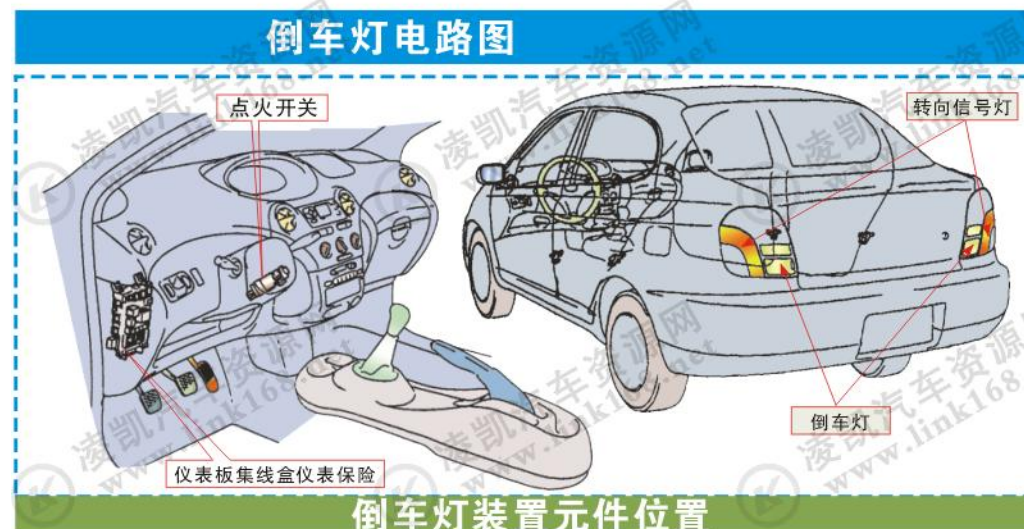

→ 电器电源/电路供电 → 执行器/控制信号 → 传感器/反馈信号

→ 电器电源/电路供电 → 执行器/控制信号 → 传感器/反馈信号

ABS电路图

安全气囊电路图

安全气囊元件位置图

ABS元件位置图

ABS故障码说明

故障码	检查项目	故障部位
C0278/11	ABS感应电磁阀继电器电路断路	ABS感应电磁阀继电器
C0279/12	ABS感应电磁阀继电器电路短路	ABS感应电磁阀继电器电路 感应电磁阀供电电压
C0273/13	ABS电动机继电器电路断路	ABS电动机继电器
C0274/14	ABS电动机继电器电路短路	ABS电动机继电器电路 ABS电动机源电压
C0226/21	右前感应电磁阀失效	右前感应电磁阀电路 ABS驱动器
C0236/22	右前感应电磁阀失效	左前感应电磁阀电路 ABS驱动器

SRS故障码表

故障码	检查项目	故障部位	SRS警告灯
B0100/13	D1引爆管电路短路	转向盘衬垫(引爆管) 螺旋型电缆 安全气囊传感器总成线束	亮
B0101/14	D1引爆管电路断路	转向盘衬垫(引爆管) 螺旋型电缆 安全气囊传感器总成线束	亮
B0102/11	D1引爆管电路短路(接地)	转向盘衬垫(引爆管) 螺旋型电缆 安全气囊传感器总成线束	亮
B0103/12	D1引爆管电路短路(连接B+)	转向盘衬垫(引爆管) 螺旋型电缆 安全气囊传感器总成线束	亮
B0130/63	P/T引爆管(右)电路短路	右座椅安全带预紧装置(引爆管) 安全气囊传感器总成线束	闪烁
B0131/64	P/T引爆管(右)电路断路	右座椅安全带预紧装置(引爆管) 安全气囊传感器总成线束	闪烁
B0132/61	P/T引爆管(右)电路短路(接地)	右座椅安全带预紧装置(引爆管) 安全气囊传感器总成线束	闪烁
B0133/62	P/T引爆管(右)电路短路(连至B+)	右座椅安全带预紧装置(引爆管) 安全气囊传感器总成线束	闪烁
B0135/73	P/T引爆管(左)电路短路	左座椅安全带预紧装置(引爆管) 安全气囊传感器总成线束	闪烁
B0136/74	P/T引爆管(左)电路断路	左座椅安全带预紧装置(引爆管) 安全气囊传感器总成线束	闪烁
B0137/71	P/T引爆管(左)电路短路(接地)	左座椅安全带预紧装置(引爆管) 安全气囊传感器总成线束	闪烁

→ 电器电源/电路供电 → 执行器/控制信号 → 传感器/反馈信号

电动门锁位置图

电动车窗位置图

空调系统元件位置图

刮水器洗涤器装置位置图

除霜器位置图