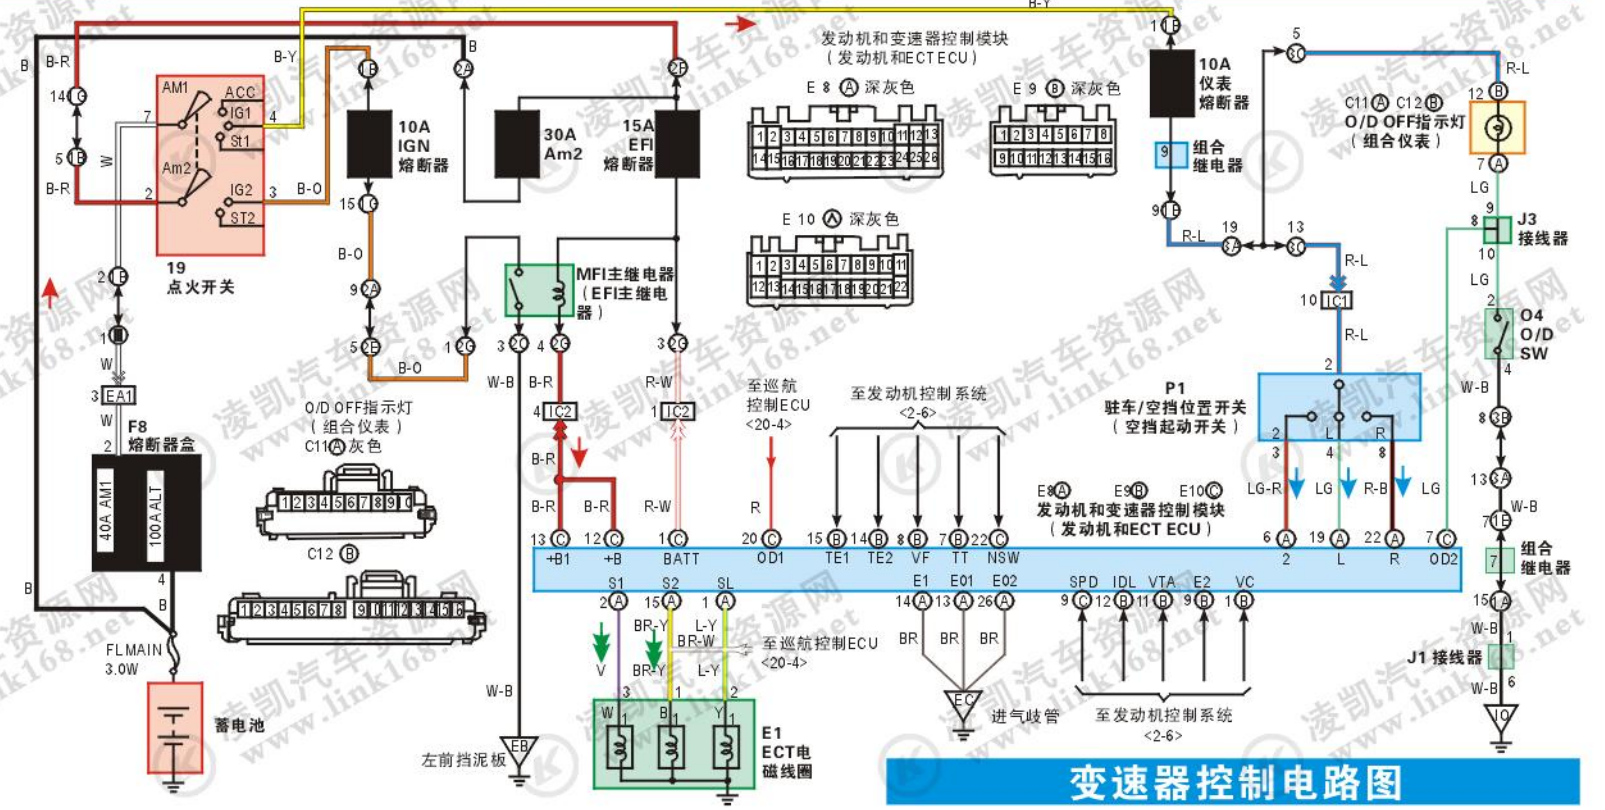

→ 电器电源/电路供电 → 执行器/控制信号 → 传感器/反馈信号

→ 电器电源/电路供电 → 执行器/控制信号 → 传感器/反馈信号

ABS电路图

安全气囊电路图

安全气囊元件位置图

ABS元件位置图

ABS故障码说明

故障码	检查项目	故障部位
C0278/11	ABS感应电磁阀继电器电路断路	ABS感应电磁阀继电器
C0279/12	ABS感应电磁阀继电器电路短路	ABS感应电磁阀继电器电路 感应电磁阀供电电压
C0273/13	ABS电动机继电器电路断路	ABS电动机继电器
C0274/14	ABS电动机继电器电路短路	ABS电动机继电器电路 ABS电动机源电压
C0226/21	右前感应电磁阀失效	右前感应电磁阀电路 ABS驱动器
C0236/22	右前感应电磁阀失效	左前感应电磁阀电路 ABS驱动器

SRS故障码表

故障码	检查项目	故障部位	SRS警告灯
B0100/13	D1引爆管电路短路	转向盘衬垫(引爆管) 螺旋型电缆 安全气囊传感器总成线束	亮
B0101/14	D1引爆管电路断路	转向盘衬垫(引爆管) 螺旋型电缆 安全气囊传感器总成线束	亮
B0102/11	D1引爆管电路短路(接地)	转向盘衬垫(引爆管) 螺旋型电缆 安全气囊传感器总成线束	亮
B0103/12	D1引爆管电路短路(连接B+)	转向盘衬垫(引爆管) 螺旋型电缆 安全气囊传感器总成线束	亮
B0130/63	P/T引爆管(右)电路短路	右座椅安全带预紧装置(引爆管) 安全气囊传感器总成线束	闪烁
B0131/64	P/T引爆管(右)电路断路	右座椅安全带预紧装置(引爆管) 安全气囊传感器总成线束	闪烁
B0132/61	P/T引爆管(右)电路短路(接地)	右座椅安全带预紧装置(引爆管) 安全气囊传感器总成线束	闪烁
B0133/62	P/T引爆管(右)电路短路(连至B+)	右座椅安全带预紧装置(引爆管) 安全气囊传感器总成线束	闪烁
B0135/73	P/T引爆管(左)电路短路	左座椅安全带预紧装置(引爆管) 安全气囊传感器总成线束	闪烁
B0136/74	P/T引爆管(左)电路断路	左座椅安全带预紧装置(引爆管) 安全气囊传感器总成线束	闪烁
B0137/71	P/T引爆管(左)电路短路(接地)	左座椅安全带预紧装置(引爆管) 安全气囊传感器总成线束	闪烁

检查项目	故障码	故障部位	SRS警告灯
B0138/38	P/T引爆管(左)电路短路(连至B+)	左座椅安全带预紧装置(引爆管) 安全气囊传感器总成线束	闪烁
B1100/31	安全气囊传感器总成故障	安全气囊传感器总成	亮
B1156/ B1157/15	右前安全气囊传感器故障	右前安全气囊传感器 线束 发动机舱主线束	亮
B1158/ B1159/16	左前安全气囊传感器故障	左前安全气囊传感器 线束	亮
正常	系统正常	发动机舱主线束	灭
	电源电压下降	蓄电池 安全气囊传感器总成	亮

→ 电器电源/电路供电 → 执行器/控制信号 → 传感器/反馈信号

电动门锁位置图

电动车窗位置图

空调系统元件位置图

刮水器洗涤器装置位置图

除霜器位置图