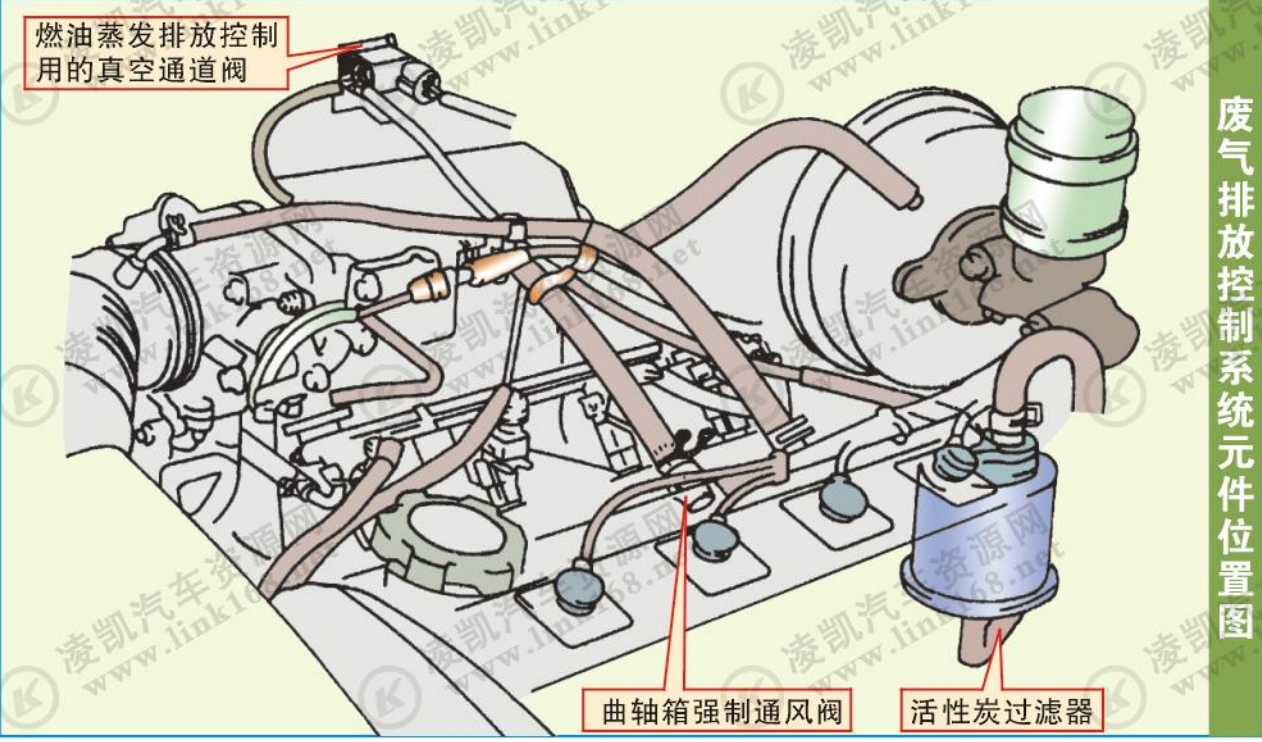

→ 电器电源/电路供电 → 执行器/控制信号 → 传感器/反馈信号

→ 电器电源/电路供电 → 执行器/控制信号 → 传感器/反馈信号

ABS电路图

安全气囊电路图

安全气囊元件位置图

ABS元件位置图

ABS故障码说明

故障码	检查项目	故障部位
C0278/11	ABS感应电磁阀继电器电路断路	ABS感应电磁阀继电器
C0279/12	ABS感应电磁阀继电器电路短路	ABS感应电磁阀继电器电路 感应电磁阀供电电压
C0273/13	ABS电动机继电器电路断路	ABS电动机继电器
C0274/14	ABS电动机继电器电路短路	ABS电动机继电器电路 ABS电动机源电压
C0226/21	右前感应电磁阀失效	右前感应电磁阀电路 ABS驱动器
C0236/22	右前感应电磁阀失效	左前感应电磁阀电路 ABS驱动器

SRS故障码表

故障码	检查项目	故障部位	SRS警告灯
B0100/13	D1引爆管电路短路	转向盘衬垫(引爆管) 螺旋型电缆 安全气囊传感器总成线束	亮
B0101/14	D1引爆管电路断路	转向盘衬垫(引爆管) 螺旋型电缆 安全气囊传感器总成线束	亮
B0102/11	D1引爆管电路短路(接地)	转向盘衬垫(引爆管) 螺旋型电缆 安全气囊传感器总成线束	亮
B0103/12	D1引爆管电路短路(连接B+)	转向盘衬垫(引爆管) 螺旋型电缆 安全气囊传感器总成线束	亮
B0130/63	P/T引爆管(右)电路短路	右座椅安全带预紧装置(引爆管) 安全气囊传感器总成线束	闪烁
B0131/64	P/T引爆管(右)电路断路	右座椅安全带预紧装置(引爆管) 安全气囊传感器总成线束	闪烁
B0132/61	P/T引爆管(右)电路短路(接地)	右座椅安全带预紧装置(引爆管) 安全气囊传感器总成线束	闪烁
B0133/62	P/T引爆管(右)电路短路(连至B+)	右座椅安全带预紧装置(引爆管) 安全气囊传感器总成线束	闪烁
B0135/73	P/T引爆管(左)电路短路	左座椅安全带预紧装置(引爆管) 安全气囊传感器总成线束	闪烁
B0136/74	P/T引爆管(左)电路断路	左座椅安全带预紧装置(引爆管) 安全气囊传感器总成线束	闪烁
B0137/71	P/T引爆管(左)电路短路(接地)	左座椅安全带预紧装置(引爆管) 安全气囊传感器总成线束	闪烁

→ 电器电源/电路供电 → 执行器/控制信号 → 传感器/反馈信号

电动门锁位置图

电动车窗位置图

空调系统元件位置图

刮水器洗涤器装置位置图

除霜器位置图