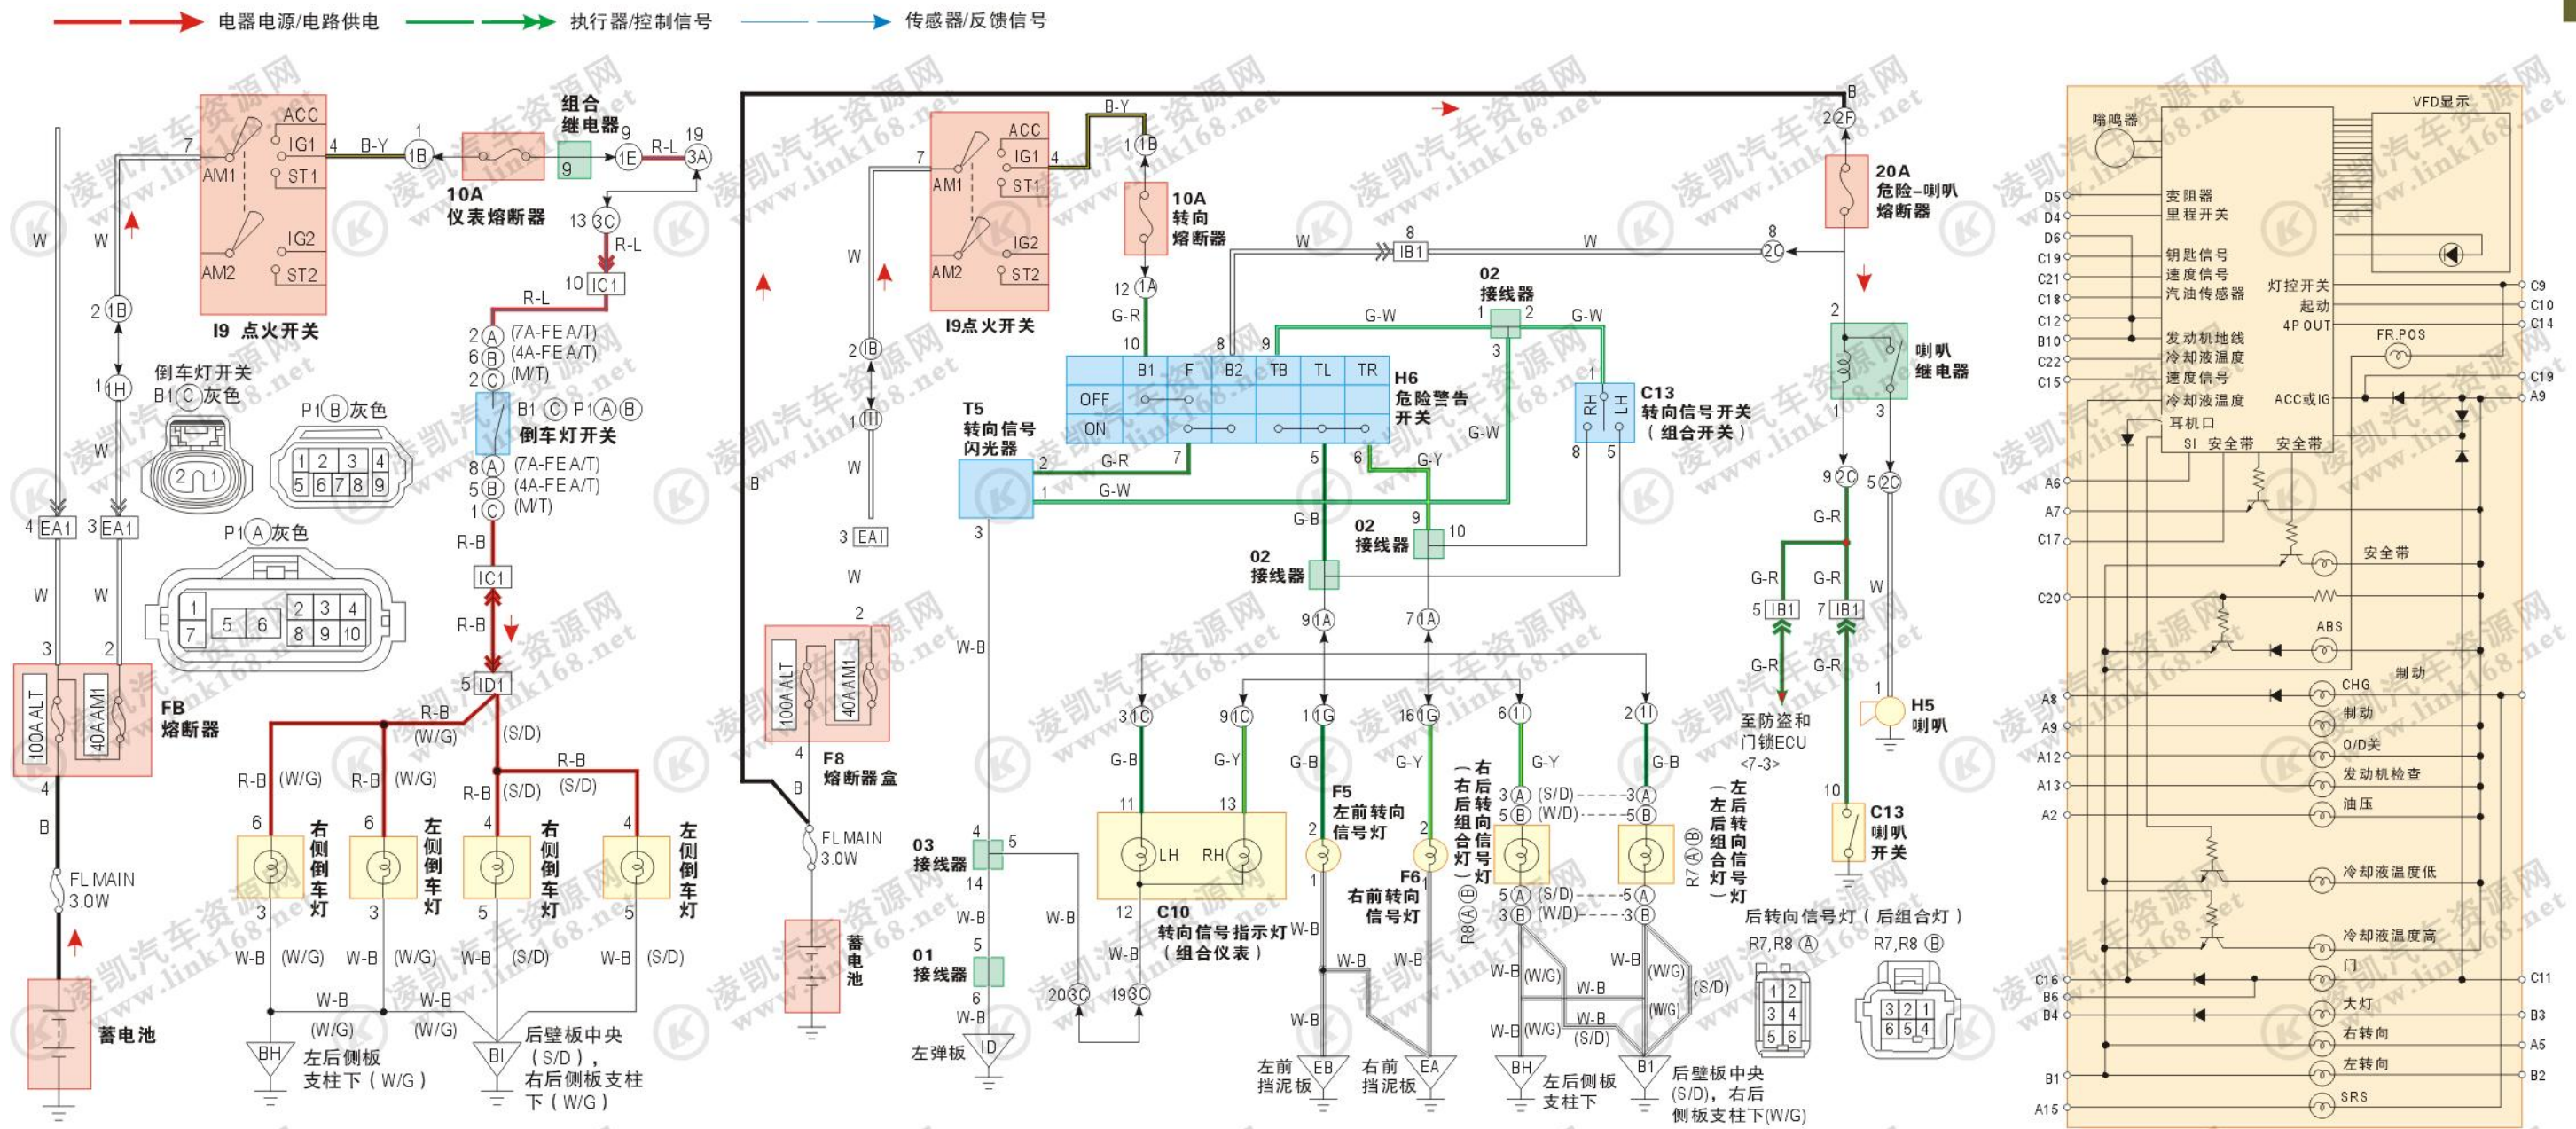

→ 电器电源/电路供电 → 执行器/控制信号 → 传感器/反馈信号

→ 电器电源/电路供电 → 执行器/控制信号 → 传感器/反馈信号

ABS电路图

安全气囊电路图

安全气囊元件位置图

ABS元件位置图

ABS故障码说明

故障码	检查项目	故障部位
C0278/11	ABS感应电磁阀继电器电路断路	ABS感应电磁阀继电器
C0279/12	ABS感应电磁阀继电器电路短路	ABS感应电磁阀继电器电路 感应电磁阀供电电压
C0273/13	ABS电动机继电器电路断路	ABS电动机继电器
C0274/14	ABS电动机继电器电路短路	ABS电动机继电器电路 ABS电动机源电压
C0226/21	右前感应电磁阀失效	右前感应电磁阀电路 ABS驱动器
C0236/22	右前感应电磁阀失效	左前感应电磁阀电路 ABS驱动器

SRS故障码表

故障码	检查项目	故障部位	SRS警告灯
B0100/13	D1引爆管电路短路	转向盘衬垫(引爆管) 螺旋型电缆 安全气囊传感器总成线束	亮
B0101/14	D1引爆管电路断路	转向盘衬垫(引爆管) 螺旋型电缆 安全气囊传感器总成线束	亮
B0102/11	D1引爆管电路短路(接地)	转向盘衬垫(引爆管) 螺旋型电缆 安全气囊传感器总成线束	亮
B0103/12	D1引爆管电路短路(连接B+)	转向盘衬垫(引爆管) 螺旋型电缆 安全气囊传感器总成线束	亮
B0130/63	P/T引爆管(右)电路短路	右座椅安全带预紧装置(引爆管) 安全气囊传感器总成线束	闪烁
B0131/64	P/T引爆管(右)电路断路	右座椅安全带预紧装置(引爆管) 安全气囊传感器总成线束	闪烁
B0132/61	P/T引爆管(右)电路短路(接地)	右座椅安全带预紧装置(引爆管) 安全气囊传感器总成线束	闪烁
B0133/62	P/T引爆管(右)电路短路(连至B+)	右座椅安全带预紧装置(引爆管) 安全气囊传感器总成线束	闪烁
B0135/73	P/T引爆管(左)电路短路	左座椅安全带预紧装置(引爆管) 安全气囊传感器总成线束	闪烁
B0136/74	P/T引爆管(左)电路断路	左座椅安全带预紧装置(引爆管) 安全气囊传感器总成线束	闪烁
B0137/71	P/T引爆管(左)电路短路(接地)	左座椅安全带预紧装置(引爆管) 安全气囊传感器总成线束	闪烁

检查项目	故障码	故障部位	SRS警告灯
B0138/38	P/T引爆管(左)电路短路(连至B+)	左座椅安全带预紧装置(引爆管) 安全气囊传感器总成线束	闪烁
B1100/31	安全气囊传感器总成故障	安全气囊传感器总成	亮
B1156/ B1157/15	右前安全气囊传感器故障	右前安全气囊传感器 线束 发动机舱主线束	亮
B1158/ B1159/16	左前安全气囊传感器故障	左前安全气囊传感器 线束	亮
正常	系统正常	发动机舱主线束	灭
	电源电压下降	蓄电池 安全气囊传感器总成	亮

→ 电器电源/电路供电 → 执行器/控制信号 → 传感器/反馈信号

电动门锁位置图

电动车窗位置图

空调系统元件位置图

刮水器洗涤器装置位置图

除霜器位置图