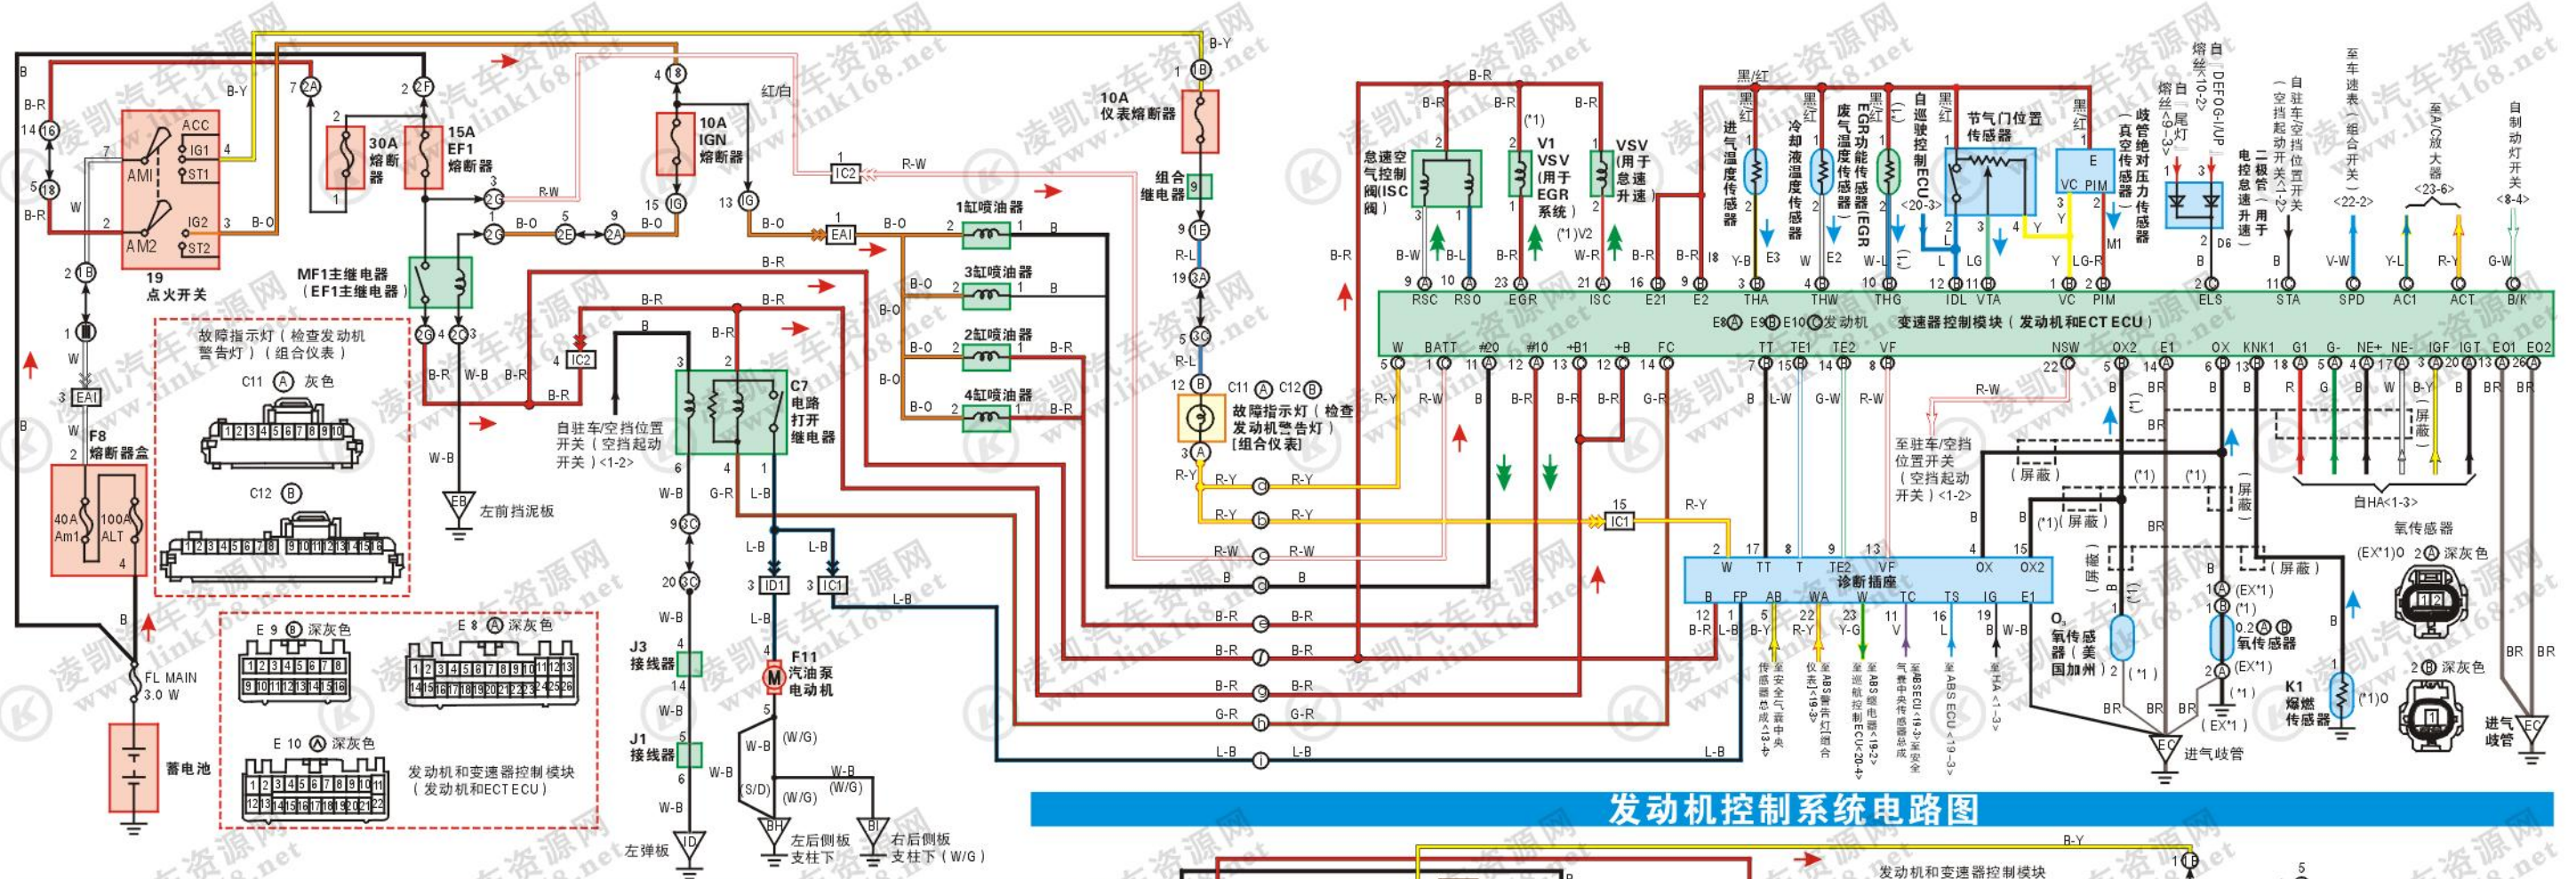

→ 电器电源/电路供电 → 执行器/控制信号 → 传感器/反馈信号

→ 电器电源/电路供电 → 执行器/控制信号 → 传感器/反馈信号

ABS电路图

安全气囊电路图

安全气囊元件位置图

ABS元件位置图

ABS故障码说明

故障码	检查项目	故障部位
C0278/11	ABS感应电磁阀继电器电路断路	ABS感应电磁阀继电器
C0279/12	ABS感应电磁阀继电器电路短路	ABS感应电磁阀继电器电路 感应电磁阀供电电压
C0273/13	ABS电动机继电器电路断路	ABS电动机继电器
C0274/14	ABS电动机继电器电路短路	ABS电动机继电器电路 ABS电动机源电压
C0226/21	右前感应电磁阀失效	右前感应电磁阀电路 ABS驱动器
C0236/22	右前感应电磁阀失效	左前感应电磁阀电路 ABS驱动器

SRS故障码表

故障码	检查项目	故障部位	SRS警告灯
B0100/13	D1引爆管电路短路	转向盘衬垫(引爆管) 螺旋型电缆 安全气囊传感器总成线束	亮
B0101/14	D1引爆管电路断路	转向盘衬垫(引爆管) 螺旋型电缆 安全气囊传感器总成线束	亮
B0102/11	D1引爆管电路短路(接地)	转向盘衬垫(引爆管) 螺旋型电缆 安全气囊传感器总成线束	亮
B0103/12	D1引爆管电路短路(连接B+)	转向盘衬垫(引爆管) 螺旋型电缆 安全气囊传感器总成线束	亮
B0130/63	P/T引爆管(右)电路短路	右座椅安全带预紧装置(引爆管) 安全气囊传感器总成线束	闪烁
B0131/64	P/T引爆管(右)电路断路	右座椅安全带预紧装置(引爆管) 安全气囊传感器总成线束	闪烁
B0132/61	P/T引爆管(右)电路短路(接地)	右座椅安全带预紧装置(引爆管) 安全气囊传感器总成线束	闪烁
B0133/62	P/T引爆管(右)电路短路(连至B+)	右座椅安全带预紧装置(引爆管) 安全气囊传感器总成线束	闪烁
B0135/73	P/T引爆管(左)电路短路	左座椅安全带预紧装置(引爆管) 安全气囊传感器总成线束	闪烁
B0136/74	P/T引爆管(左)电路断路	左座椅安全带预紧装置(引爆管) 安全气囊传感器总成线束	闪烁
B0137/71	P/T引爆管(左)电路短路(接地)	左座椅安全带预紧装置(引爆管) 安全气囊传感器总成线束	闪烁

检查项目	故障码	故障部位	SRS警告灯
B0138/38	P/T引爆管(左)电路短路(连至B+)	左座椅安全带预紧装置(引爆管) 安全气囊传感器总成线束	闪烁
B1100/31	安全气囊传感器总成故障	安全气囊传感器总成	亮
B1156/ B1157/15	右前安全气囊传感器故障	右前安全气囊传感器 线束 发动机舱主线束	亮
B1158/ B1159/16	左前安全气囊传感器故障	左前安全气囊传感器 线束	亮
正常	系统正常	发动机舱主线束	灭
	电源电压下降	蓄电池 安全气囊传感器总成	亮

→ 电器电源/电路供电 → 执行器/控制信号 → 传感器/反馈信号

电动门锁位置图

电动车窗位置图

空调系统元件位置图

刮水器洗涤器装置位置图

除霜器位置图