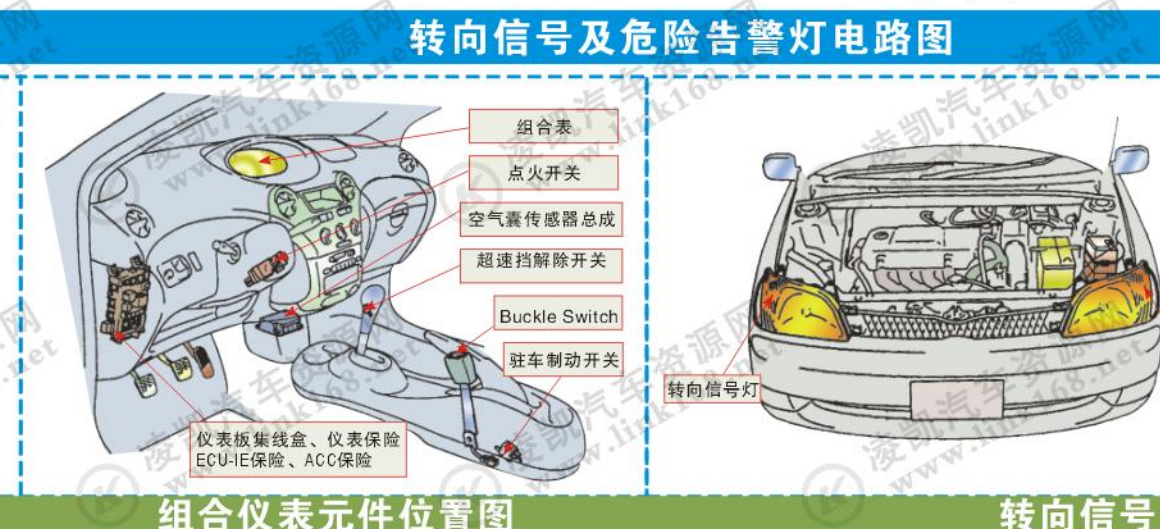

→ 电器电源/电路供电 → 执行器/控制信号 → 传感器/反馈信号

→ 电器电源/电路供电 → 执行器/控制信号 → 传感器/反馈信号

ABS电路图

安全气囊电路图

安全气囊元件位置图

ABS元件位置图

ABS故障码说明

故障码	检查项目	故障部位
C0278/11	ABS感应电磁阀继电器电路断路	ABS感应电磁阀继电器
C0279/12	ABS感应电磁阀继电器电路短路	ABS感应电磁阀继电器电路 感应电磁阀供电电压
C0273/13	ABS电动机继电器电路断路	ABS电动机继电器
C0274/14	ABS电动机继电器电路短路	ABS电动机继电器电路 ABS电动机源电压
C0226/21	右前感应电磁阀失效	右前感应电磁阀电路 ABS驱动器
C0236/22	右前感应电磁阀失效	左前感应电磁阀电路 ABS驱动器

SRS故障码表

故障码	检查项目	故障部位	SRS警告灯
B0100/13	D1引爆管电路短路	转向盘衬垫(引爆管) 螺旋型电缆 安全气囊传感器总成线束	亮
B0101/14	D1引爆管电路断路	转向盘衬垫(引爆管) 螺旋型电缆 安全气囊传感器总成线束	亮
B0102/11	D1引爆管电路短路(接地)	转向盘衬垫(引爆管) 螺旋型电缆 安全气囊传感器总成线束	亮
B0103/12	D1引爆管电路短路(连接B+)	转向盘衬垫(引爆管) 螺旋型电缆 安全气囊传感器总成线束	亮
B0130/63	P/T引爆管(右)电路短路	右座椅安全带预紧装置(引爆管) 安全气囊传感器总成线束	闪烁
B0131/64	P/T引爆管(右)电路断路	右座椅安全带预紧装置(引爆管) 安全气囊传感器总成线束	闪烁
B0132/61	P/T引爆管(右)电路短路(接地)	右座椅安全带预紧装置(引爆管) 安全气囊传感器总成线束	闪烁
B0133/62	P/T引爆管(右)电路短路(连至B+)	右座椅安全带预紧装置(引爆管) 安全气囊传感器总成线束	闪烁
B0135/73	P/T引爆管(左)电路短路	左座椅安全带预紧装置(引爆管) 安全气囊传感器总成线束	闪烁
B0136/74	P/T引爆管(左)电路断路	左座椅安全带预紧装置(引爆管) 安全气囊传感器总成线束	闪烁
B0137/71	P/T引爆管(左)电路短路(接地)	左座椅安全带预紧装置(引爆管) 安全气囊传感器总成线束	闪烁

检查项目	故障码	故障部位	SRS警告灯
B0138/38	P/T引爆管(左)电路短路(连至B+)	左座椅安全带预紧装置(引爆管) 安全气囊传感器总成线束	闪烁
B1100/31	安全气囊传感器总成故障	安全气囊传感器总成	亮
B1156/ B1157/15	右前安全气囊传感器故障	右前安全气囊传感器 线束 发动机舱主线束	亮
B1158/ B1159/16	左前安全气囊传感器故障	左前安全气囊传感器 线束	亮
正常	系统正常	发动机舱主线束	灭
	电源电压下降	蓄电池 安全气囊传感器总成	亮

→ 电器电源/电路供电 → 执行器/控制信号 → 传感器/反馈信号

电动门锁位置图

电动车窗位置图

空调系统元件位置图

刮水器洗涤器装置位置图

除霜器位置图