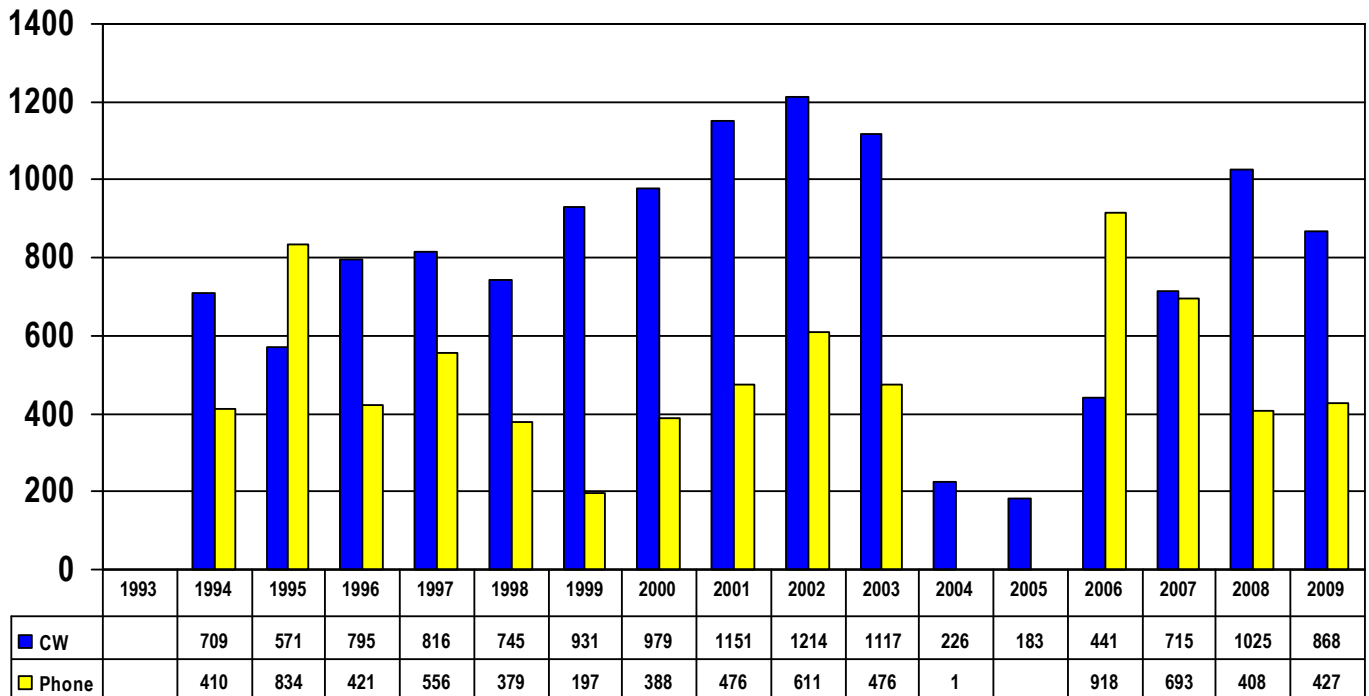

# W1HP Field Day Results

## W1HP QSOs by type

*In 2004 & 2005 W1PW in Arizona ran 1B1B using the W1HP station call.*

## EMA Comparison ~ Total Points

*In 2004 & 2005 W1PW in Arizona ran 1B1B using the W1HP station call.*

— W1HP	1912	4256	4812	4722	5176	4414	4718	5392	5956	6678	6020	2705	2380	4050	5196	6098	5426
— 2A EMA Max	6174	4510	5796	6634	6656	8598	9334	6688	7788	8318	6020	9320	8084	8726	7588	11532	
— EMA Max	13844	14272	16154	9692	9866	10498	9720	9230	8120	10066	9408	9320	11948	8726	10402	12980	