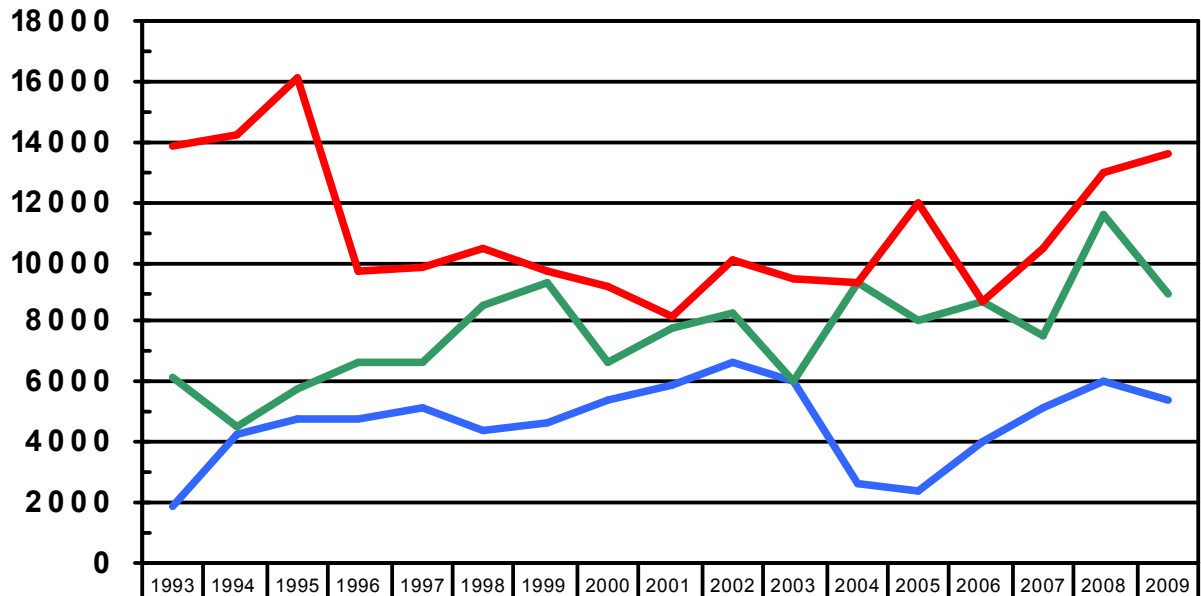

W1HP Field Day Results

W1HP QSOs by type

In 2004 & 2005 W1PW in Arizona ran 1B1B using the W1HP station call.

EMA Comparison ~ Total Points

In 2004 & 2005 W1PW in Arizona ran 1B1B using the W1HP station call.

— W1HP	1912	4256	4812	4722	5176	4414	4718	5392	5956	6678	6020	2705	2380	4050	5196	6098	5426
— 2A EMA Max	6174	4510	5796	6634	6656	8598	9334	6688	7788	8318	6020	9320	8084	8726	7588	11532	8924
— EMA Max	13844	14272	16154	9692	9866	10498	9720	9230	8120	10066	9408	9320	11948	8726	10402	12980	13652