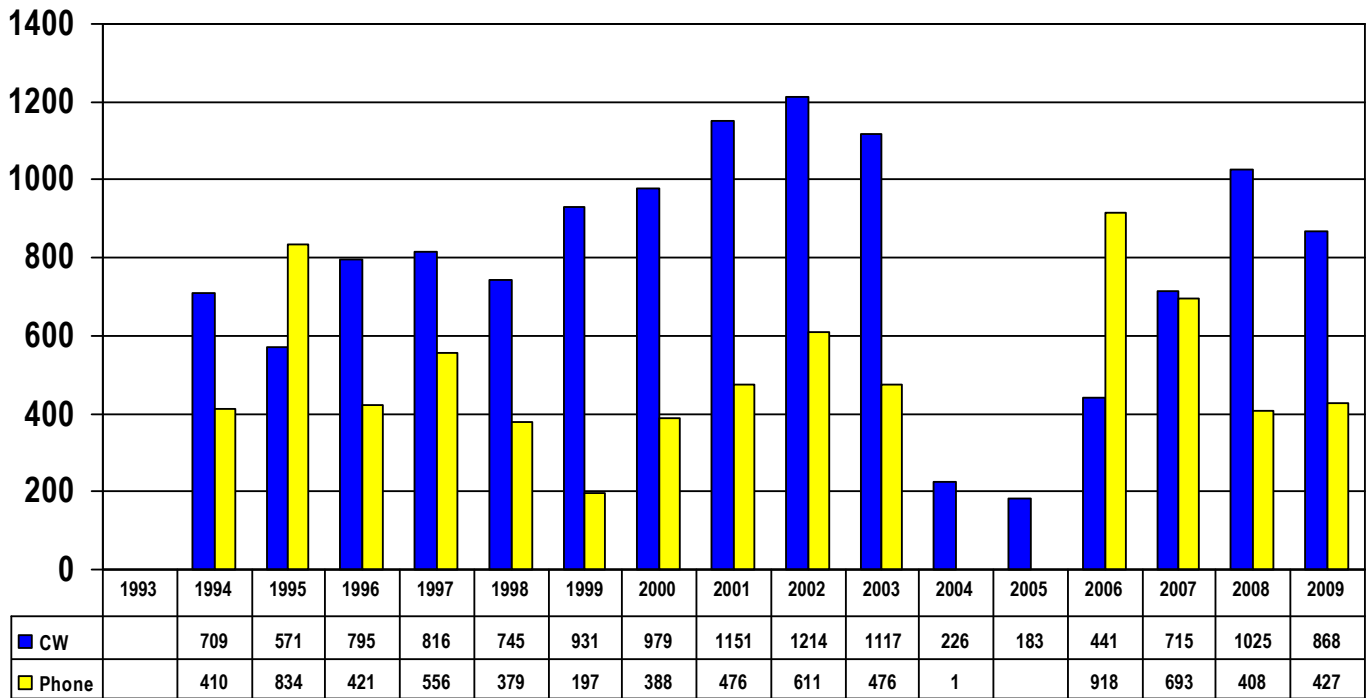

W1HP Field Day Results

W1HP QSOs by type

In 2004 & 2005 W1PW in Arizona ran 1B1B using the W1HP station call.

EMA Comparison ~ Total Points

In 2004 & 2005 W1PW in Arizona ran 1B1B using the W1HP station call.

— W1HP	1912	4256	4812	4722	5176	4414	4718	5392	5956	6678	6020	2705	2380	4050	5196	6098	5426
— 2A EMA Max	6174	4510	5796	6634	6656	8598	9334	6688	7788	8318	6020	9320	8084	8726	7588	11532	8924
— EMA Max	13844	14272	16154	9692	9866	10498	9720	9230	8120	10066	9408	9320	11948	8726	10402	12980	13652