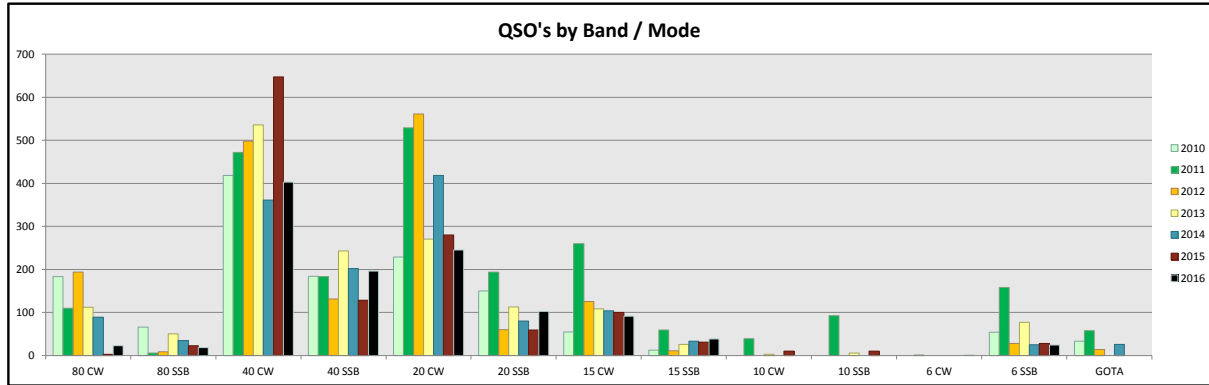

QSO's by Operator

BAND	Mode	K1PAD	K1KP	NF1A	W1DYJ	KJ4FBE	KB1NO
3.5	CW	23		14			9
	SSB	18		5	3	10	
7	CW	403		403			
	SSB	196	119	19	26	26	6
14	CW	245	146	93	6		
	SSB	102	70	22	7		3
21	CW	91	77	7	7		
	SSB	38	1	11	24	2	
28	CW	0					
	SSB	0					
50	CW	1			1		
	SSB	24			24		
		1141	816	133	82	56	18

Mode	TOTAL	K1PAD	K1KP	NF1A	W1DYJ	KJ4FBE	KB1NO
CW	763	626	100	27	1	0	9
PH	1141	378	190	33	55	36	9
	1141	816	133	82	56	36	18
Points	1904	1442	233	109	57	36	27

Non-Operating participants:

WB8WGY

Visitors:

	2010	2011	2012	2013	2014	2015	2016
80 CW	183	110	194	112	89	3	23
80 SSB	66	6	9	50	35	23	18
40 CW	418	472	498	536	361	647	403
40 SSB	184	183	131	243	202	128	196
20 CW	229	529	561	270	418	280	245
20 SSB	150	194	60	113	80	59	102
15 CW	55	260	125	108	104	100	91
15 SSB	12	59	11	26	33	31	38
10 CW	0	39	0	3	0	10	0
10 SSB	0	93	0	6	0	10	0
6 CW	0	1	0	0	0	0	1
6 SSB	54	158	28	77	25	28	24
GOTA	33	58	14	0	26	0	0
	1384	2162	1631	1544	1373	1319	1141

Activity Graph: max rate = ~140

**Section Map**

**Sections Worked**

<b>DX</b>	<b>3</b>	<b>5</b>	<b>7</b>	<b>0</b>
DX	DE MDC EPA WPA	AR NTX LA OK MS STX NM WTX	AK NV AZ OR EWA UT ID WWA MT WY	CO MO IA ND KS NE MN SD
<b>1</b>	<b>4</b>	<b>6</b>	<b>8</b>	<b>Canada</b>
CT RI EMA VT ME WMA NH	AL SC GA SFL KY TN NC VA NFL VI PR WCF	EB SCV LAX SDG ORG SF PAC SJV SB SV	MI WV OH	AB NT BC ONE GTA ONN MAR ONS MB QC NL SK
<b>2</b>			<b>9</b>	
ENY NNY NLI SNJ NNJ WNY			IL WI IN	
<b>W1HP</b>	<b>2A</b>	<b>EMA</b>	9:33:57 AM 13:33:57 UTC	