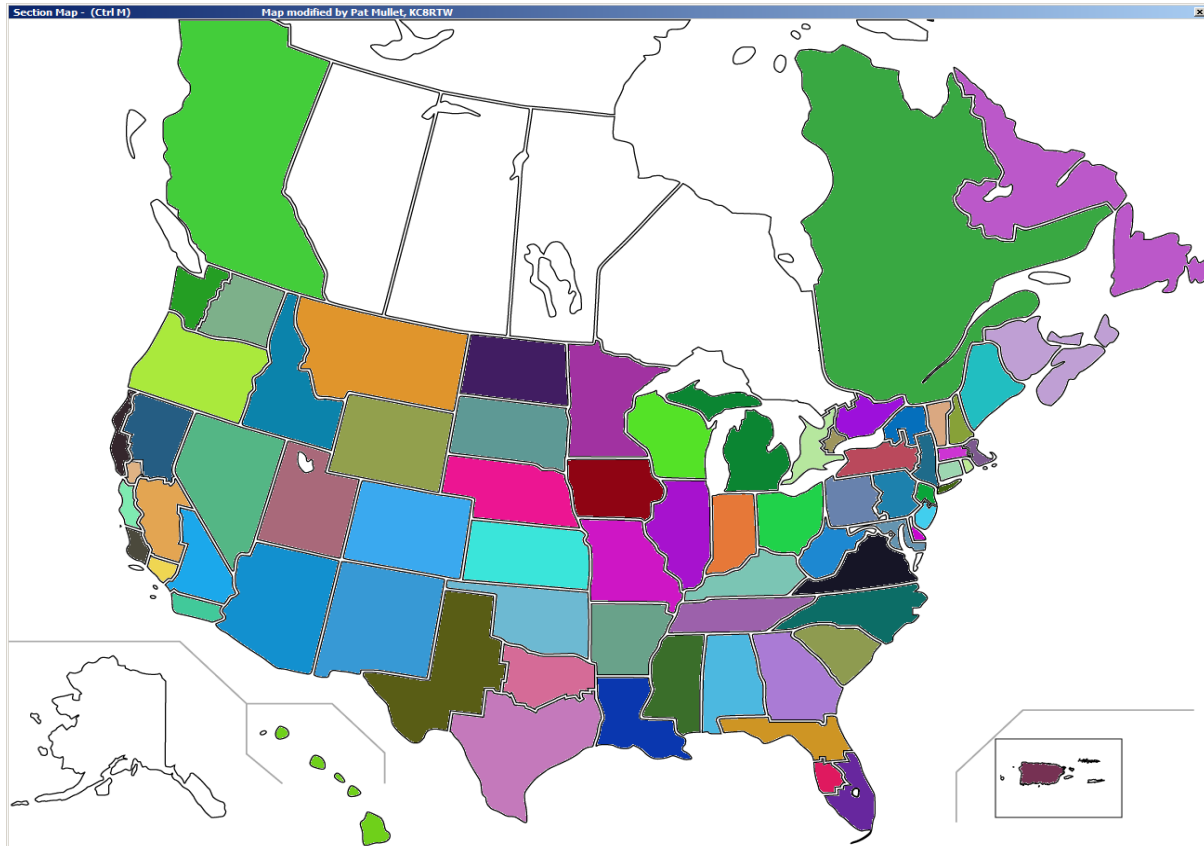

QSO's by Operator

BAND	Mode	K1PAD	K1KP	NF1A	W1DYJ	KJ4FBE	KB1NO
3.5	CW	23		14			9
	SSB	18		5	3	10	
7	CW	403		403			
	SSB	196	119	19	26	26	6
14	CW	245	146	93	6		
	SSB	102	70	22	7		3
21	CW	91	77	7	7		
	SSB	38	1	11	24	2	
28	CW	0					
	SSB	0					
50	CW	1			1		
	SSB	24			24		
		1141	816	133	82	56	18

Mode	TOTAL	K1PAD	K1KP	NF1A	W1DYJ	KJ4FBE	KB1NO
CW	763	626	100	27	1	0	9
PH	1141	378	190	33	55	36	9
	1141	816	133	82	56	36	18
Points	1904	1442	233	109	57	36	27

Non-Operating participants:

WB8WGY

Visitors:

	2010	2011	2012	2013	2014	2015	2016
80 CW	183	110	194	112	89	3	23
80 SSB	66	6	9	50	35	23	18
40 CW	418	472	498	536	361	647	403
40 SSB	184	183	131	243	202	128	196
20 CW	229	529	561	270	418	280	245
20 SSB	150	194	60	113	80	59	102
15 CW	55	260	125	108	104	100	91
15 SSB	12	59	11	26	33	31	38
10 CW	0	39	0	3	0	10	0
10 SSB	0	93	0	6	0	10	0
6 CW	0	1	0	0	0	0	1
6 SSB	54	158	28	77	25	28	24
GOTA	33	58	14	0	26	0	0
	1384	2162	1631	1544	1373	1319	1141

Activity Graph: max rate = ~140

**Section Map**

**Sections Worked**

<b>DX</b>	<b>3</b>	<b>5</b>	<b>7</b>	<b>0</b>
DX	DE MDC EPA WPA	AR NTX LA OK MS STX NM WTX	AK NV AZ OR EWA UT ID WWA MT WY	CO MO IA ND KS NE MN SD
<b>1</b>	<b>4</b>	<b>6</b>	<b>8</b>	<b>Canada</b>
CT RI EMA VT ME WMA NH	AL SC GA SFL KY TN NC VA NFL VI PR WCF	EB SCV LAX SDG ORG SF PAC SJV SB SV	MI WV OH	AB NT BC ONE GTA ONN MAR ONS MB QC NL SK
<b>2</b>			<b>9</b>	
ENY NNY NLI SNJ NNJ WNY			IL WI IN	
<b>W1HP</b>	<b>2A</b>	<b>EMA</b>	9:33:57 AM 13:33:57 UTC	