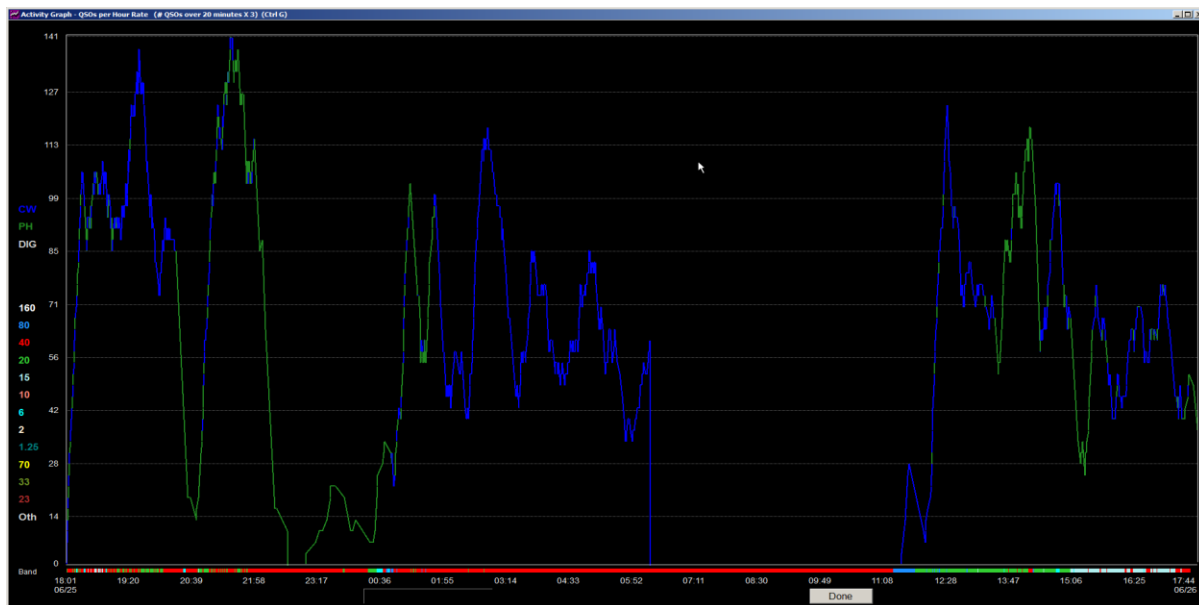

QSO's by Operator

BAND	Mode	K1PAD	K1KP	NF1A	W1DYJ	KJ4FBE	KB1NO
3.5	CW	23		14			9
	SSB	18		5	3	10	
7	CW	403		403			
	SSB	196	119	19	26	26	6
14	CW	245	146	93	6		
	SSB	102	70	22	7		3
21	CW	91	77	7	7		
	SSB	38	1	11	24	2	
28	CW	0					
	SSB	0					
50	CW	1			1		
	SSB	24			24		
		1141	816	133	82	56	18

Mode	TOTAL	K1PAD	K1KP	NF1A	W1DYJ	KJ4FBE	KB1NO
CW	763	626	100	27	1	0	9
PH	1141	378	190	33	55	36	9
	1141	816	133	82	56	36	18
Points	1904	1442	233	109	57	36	27

Non-Operating participants:

WB8WGY

Visitors:

	2010	2011	2012	2013	2014	2015	2016
80 CW	183	110	194	112	89	3	23
80 SSB	66	6	9	50	35	23	18
40 CW	418	472	498	536	361	647	403
40 SSB	184	183	131	243	202	128	196
20 CW	229	529	561	270	418	280	245
20 SSB	150	194	60	113	80	59	102
15 CW	55	260	125	108	104	100	91
15 SSB	12	59	11	26	33	31	38
10 CW	0	39	0	3	0	10	0
10 SSB	0	93	0	6	0	10	0
6 CW	0	1	0	0	0	0	1
6 SSB	54	158	28	77	25	28	24
GOTA	33	58	14	0	26	0	0
	1384	2162	1631	1544	1373	1319	1141

Activity Graph: max rate = ~140

**Section Map**

**Sections Worked**

<b>DX</b>	<b>3</b>	<b>5</b>	<b>7</b>	<b>0</b>
DX	DE MDC EPA WPA	AR NTX LA OK MS STX NM WTX	AK NV AZ OR EWA UT ID WWA MT WY	CO MO IA ND KS NE MN SD
<b>1</b>	<b>4</b>	<b>6</b>	<b>8</b>	<b>Canada</b>
CT RI EMA VT ME WMA NH	AL SC GA SFL KY TN NC VA NFL VI PR WCF	EB SCV LAX SDG ORG SF PAC SJV SB SV	MI WV OH	AB NT BC ONE GTA ONN MAR ONS MB QC NL SK
<b>2</b>			<b>9</b>	
ENY NNY NLI SNJ NNJ WNY			IL WI IN	
<b>W1HP</b>	<b>2A</b>	<b>EMA</b>	9:33:57 AM 13:33:57 UTC	