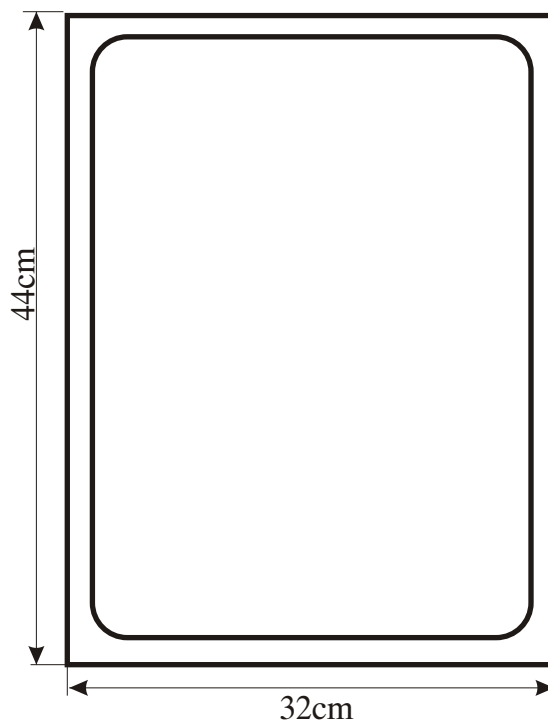

## Технически данни

Параметър	Стойност
Усилване	>15,5dB
Честота	2400-2483 Mhz
Ъгъл на лъч	20 deg
К С В	1,5 : 1
Импеданс	50 ohms
Максимална мощност	50W
Ветрова устойчивост	120km/h
Размери	32x44x3 cm
Тегло	2,2kg
Температурен диапазон	-45 to 70