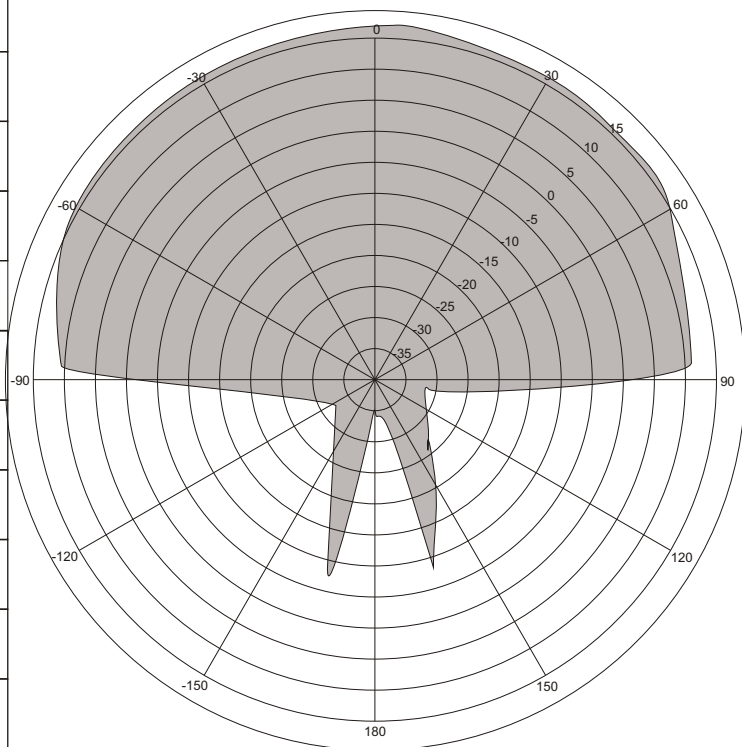

2,4GHz СЕКТОРНА АНТЕНА

Модел: MS2415

Показатели:

*Усилване >15dBi

*Хоризонтална поляризация

*Съединител min N(f)-connector

*Оптимизирана за ISM Band

*Устойчива на външни условия

Цена: 195лв.

Технически данни

Параметър	Стойност
Усилване	>15dB
Честота	2400-2483 Mhz
Ъгъл на лъч по H	120 deg -при 3dB 180 deg -при 4dB
Ъгъл на лъч по V	6 deg
К С В	1,5 : 1
Импеданс	50 ohms
Ветрова устойчивост	125km/h
Размери	121x9x13 cm
Тегло	2,9 kg
Температурен диапазон	-45 to 70