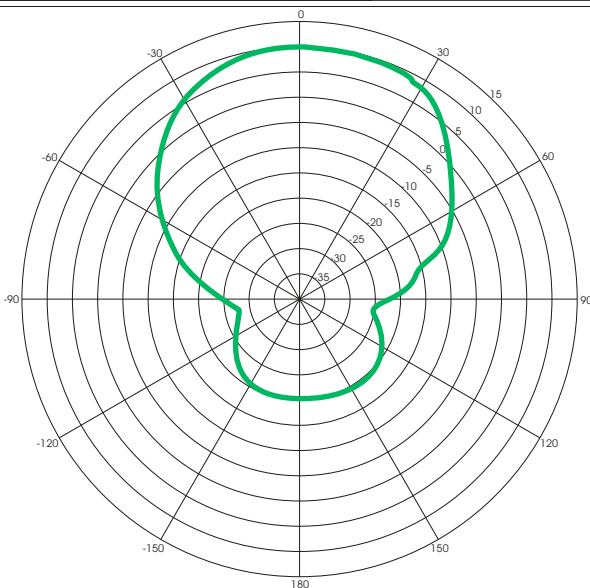

Размери

МИРО-Системи

9000 Варна П.К.339

<http://www.miro-sys.com> или www.anteni.net e-mail: miro@mnet.bg ICQ14310232 ТЕЛ./Факс: (052)504 684