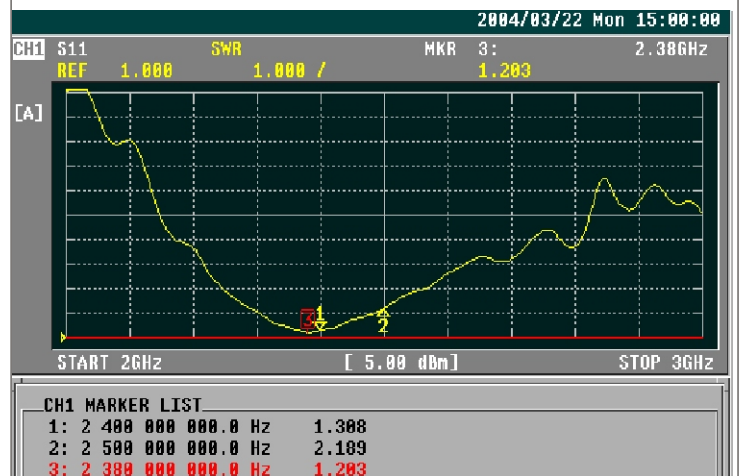

Размери

МИРО-Системи

9000 Варна П.К.339

<http://www.miro-sys.com> или www.anteni.net e-mail: miro@mnet.bg ICQ14310232 ТЕЛ./Факс: (052)504 684