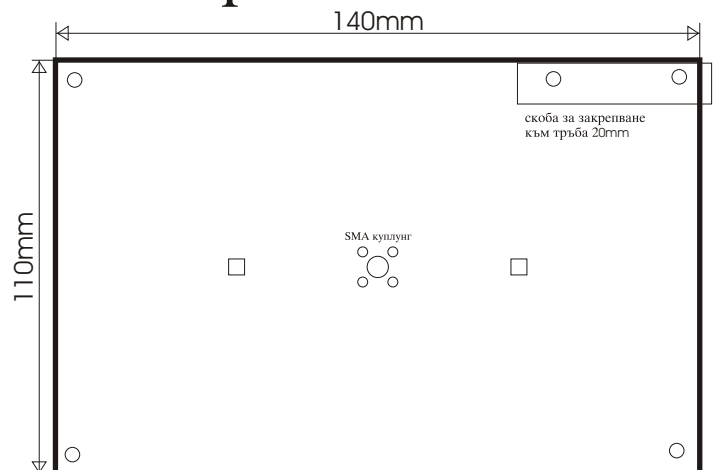

Размери

МИРО-Системи

9000 Варна П.К.339

<http://www.miro-sys.com> или www.anteni.net e-mail: miro@mnet.bg ICQ14310232 ТЕЛ./Факс: (052)504 684