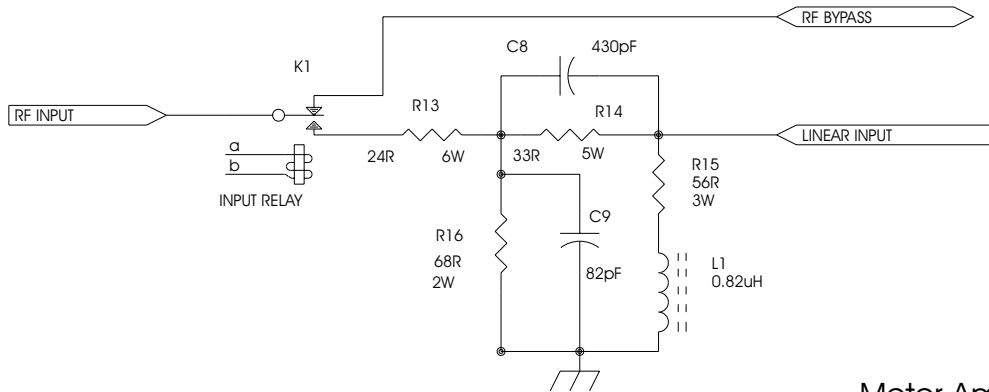

G3TSO HF LINEAR SWITCHING

T/R Switch

Relay Bandswitching

Input Attenuator

Meter Amplifier

SWR INPUT

ALC OUT