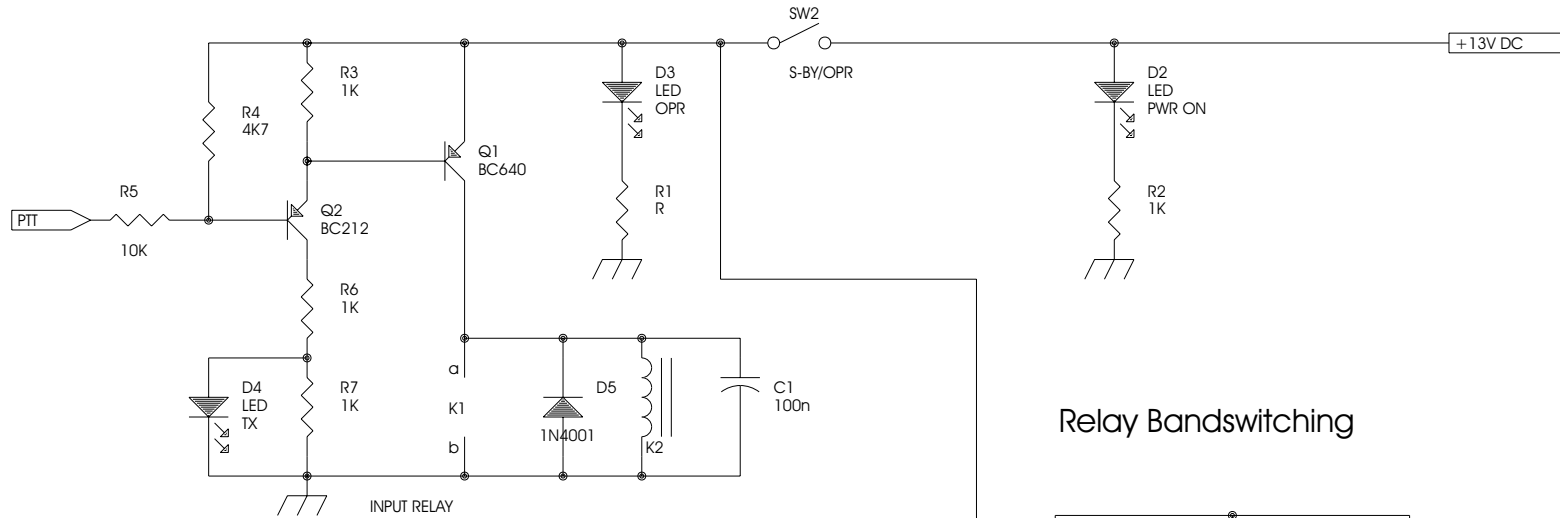

G3TSO HF LINEAR SWITCHING

T/R Switch

Relay Bandswitching

Input Attenuator

Meter Amplifier

SWR INPUT

ALC OUT