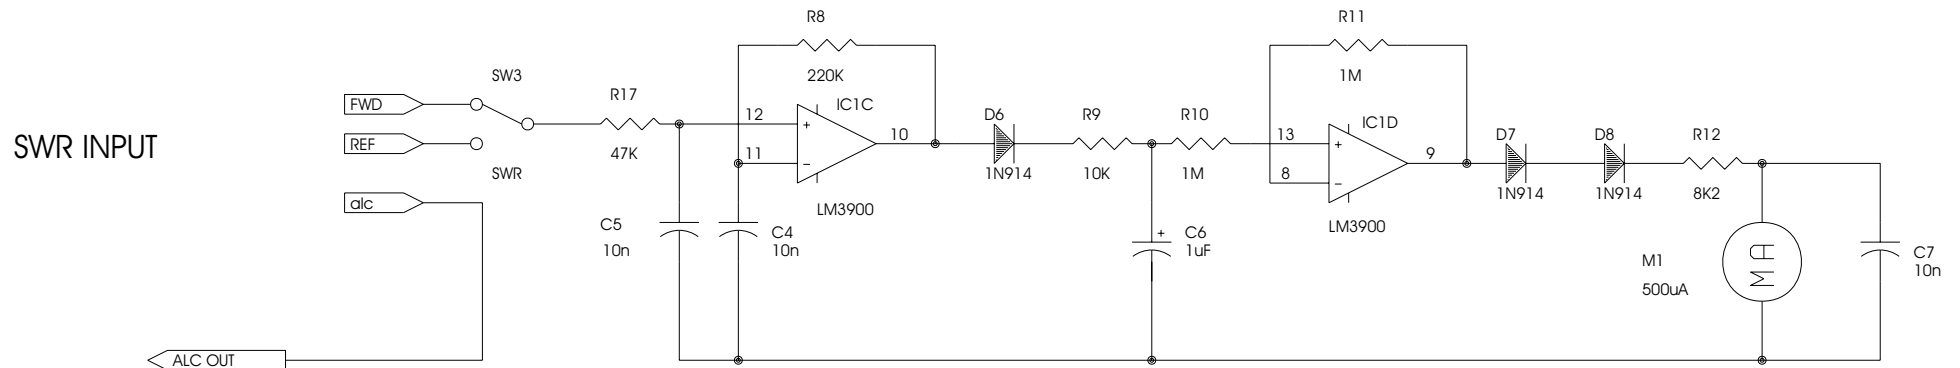

G3TSO HF LINEAR SWITCHING

T/R Switch

Relay Bandswitching

Input Attenuator

Meter Amplifier

SWR INPUT

ALC OUT