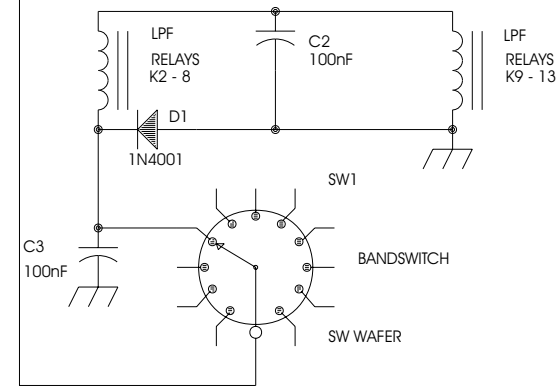

G3TSO HF LINEAR SWITCHING

T/R Switch

Relay Bandswitching

Input Attenuator

Meter Amplifier

SWR INPUT

ALC OUT